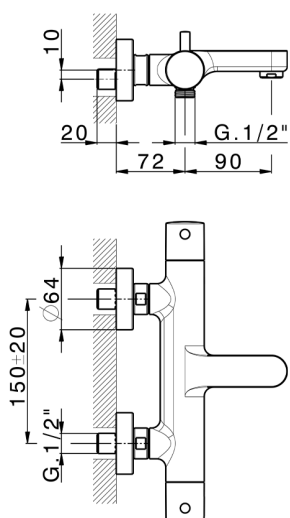

## Bañera termostática M32\_MTT23016

MODELO **MTT23016**

Bañera termostática, sin conjunto ducha

### CARACTERÍSTICAS

Recambio Cartucho **22.04A.AR - ZZ97279004**

**Cartucho Termostático Argo 2 (filtro lungo)**