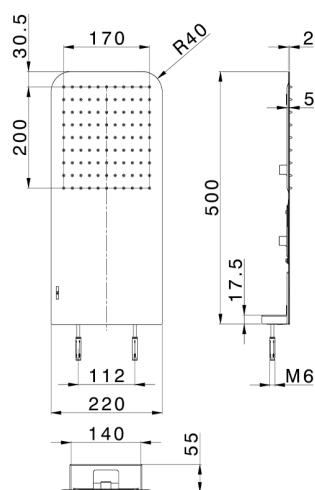

Rociador de pared 500x220 mm LYNOX_ZS122100

MODELO **ZS122100**

Rociador de pared 500x220 mm, función lluvia, con válvula de seguridad patentada, acero inoxidable AISI 304

ACABADOS DISPONIBLES

D1 D1 Inox Cepillado

CARACTERÍSTICAS

2026-06-10