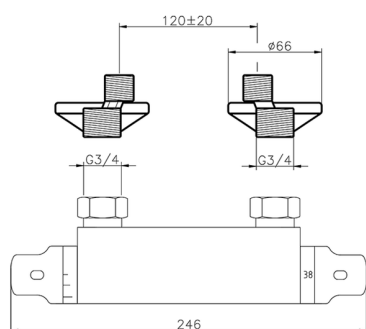

## Ducha termostática CLINIC&TECHNICAL\_109P.01H.

MODELO **109P.01H.**

Ducha termostática, sin conjunto ducha, entre-ejes 120 mm

ACABADOS DISPONIBLES

**CR** CR Cromo

CARACTERÍSTICAS

Recambio Cartucho **24.04A.PP**

**Cartucho Termostático Plus P 8X20**