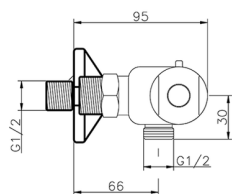

## Ducha termostática CLINIC&TECHNICAL\_109P.01H.

MODELO **109P.01H.**

Ducha termostática, sin conjunto ducha, entre-ejes 120 mm

ACABADOS DISPONIBLES

**CR** CR Cromo

CARACTERÍSTICAS

Recambio Cartucho **24.04A.PP**

**Cartucho Termostático Plus P 8X20**