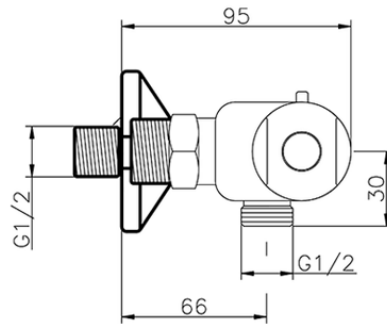

Ducha termostática CLINIC&TECHNICAL_109P.01H.

109P.01H.

<https://es.huberitalia.com/ducha-termostatica-clinictechnical-109p-01h>

2024-11-21