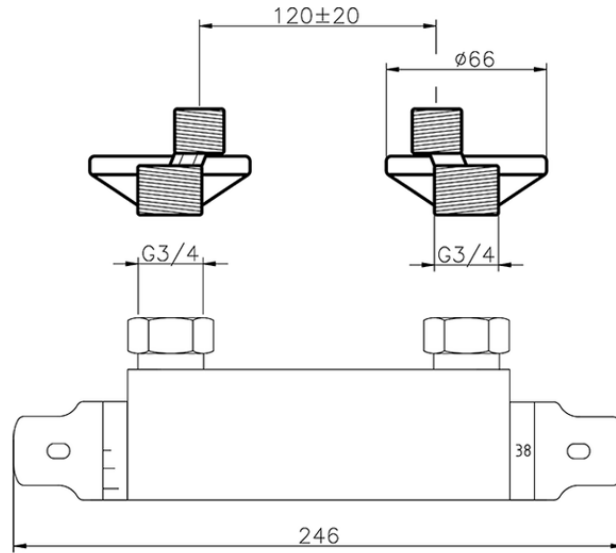

Ducha termostática CLINIC&TECHNICAL_109P.01H.

109P.01H.

<https://es.huberitalia.com/ducha-termostatica-clinictechnical-109p-01h>

2024-11-21