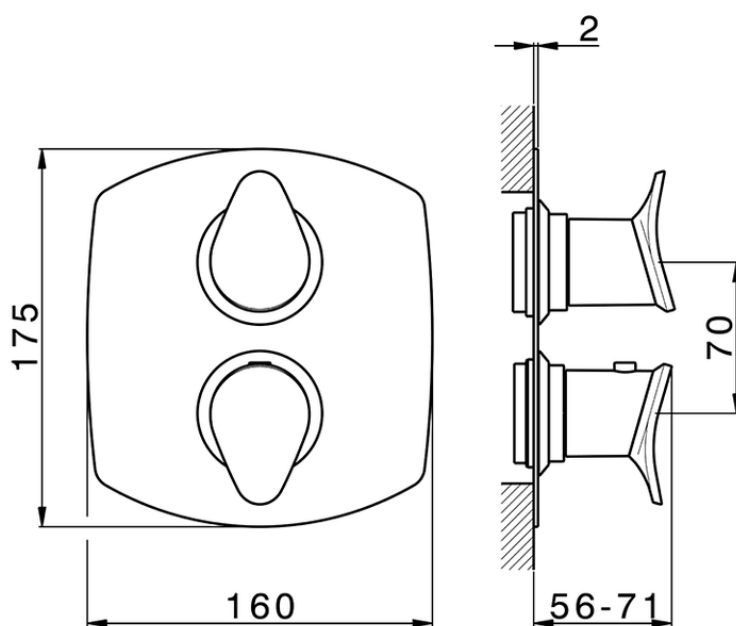

## Parte externa termostático ducha emp. 3 salidas HARLOCK\_HC018200

HC018200

<https://es.huberitalia.com/parte-externa-termostatico-ducha-emp-3-salidas-harlock-hc018200>

Piastra/Plate/Plaque/Platte/Placa

2-3mm: XX 25-40 YY 76-91

10 mm: XX 16-31 YY 65-80

ZB018200

<https://es.huberitalia.com/parte-empotrada-termostatico-ducha-3-salidas-empotrado-zb018200>

2026-04-10