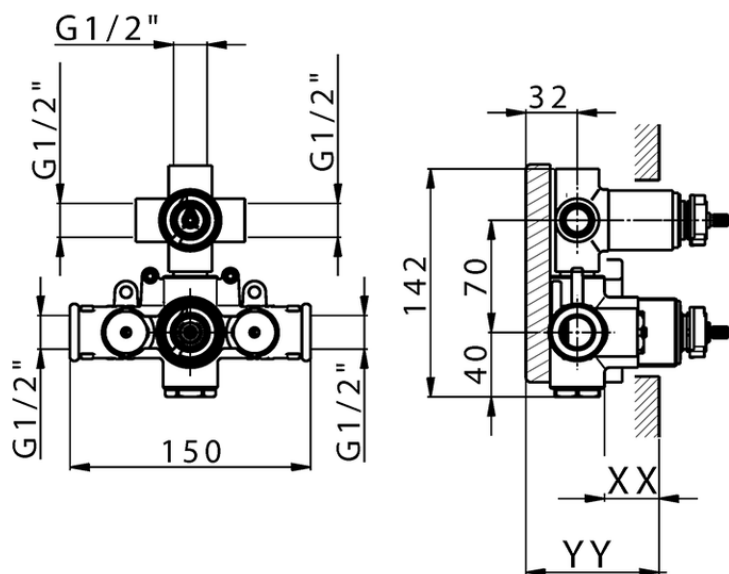

## Parte externa termostático ducha emp. 3 salidas HARLOCK\_HC018200

HC018200

<https://es.huberitalia.com/parte-externa-termostatico-ducha-emp-3-salidas-harlock-hc018200>

Piastra/Plate/Plaque/Platte/Placa

2-3mm: XX 25-40 YY 76-91

10 mm: XX 16-31 YY 65-80

ZB018200

<https://es.huberitalia.com/parte-empotrada-termostatico-ducha-3-salidas-empotrado-zb018200>

2026-06-13