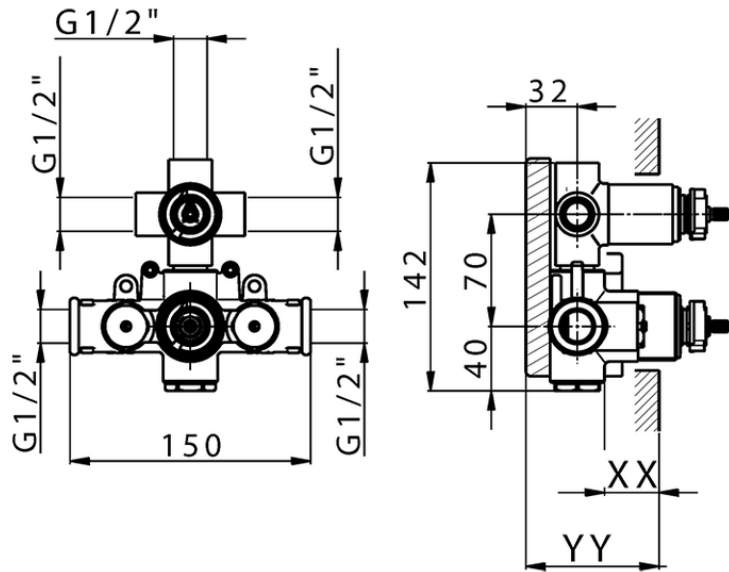

## Parte externa termostático ducha emp. 3 salidas HARLOCK\_HC018200

HC018200

<https://es.huberitalia.com/parte-externa-termostatico-ducha-emp-3-salidas-harlock-hc018200>

Piastra/Plate/Plaque/Platte/Placa

2-3mm: XX 25-40 YY 76-91

10 mm: XX 16-31 YY 65-80

ZB018200

<https://es.huberitalia.com/parte-empotrada-termostatico-ducha-3-salidas-empotrado-zb018200>

2026-04-10