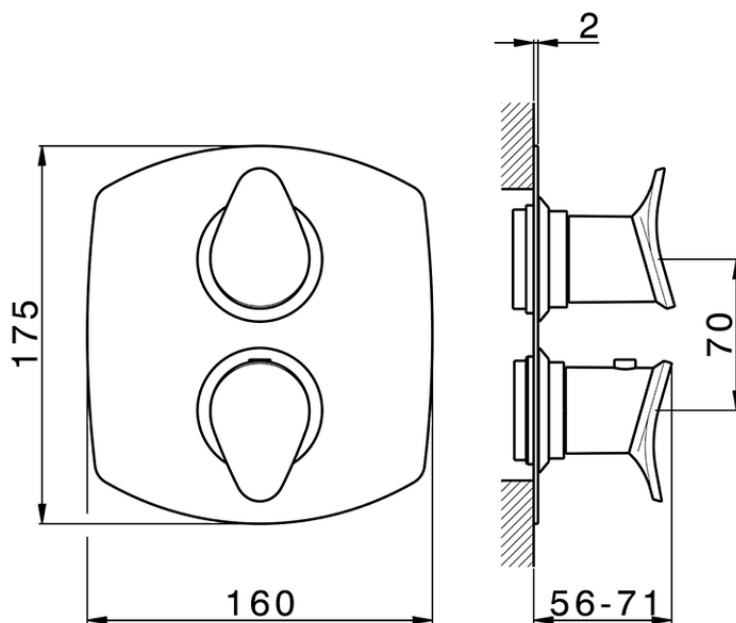

## Parte externa termostático ducha emp. 3 salidas HARLOCK\_HC018200

HC018200

<https://es.huberitalia.com/parte-externa-termostatico-ducha-emp-3-salidas-harlock-hc018200>

Piastra/Plate/Plaque/Platte/Placa

2-3mm: XX 25-40 YY 76-91

10 mm: XX 16-31 YY 65-80

ZB018200

<https://es.huberitalia.com/parte-empotrada-termostatico-ducha-3-salidas-empotrado-zb018200>

2026-06-13