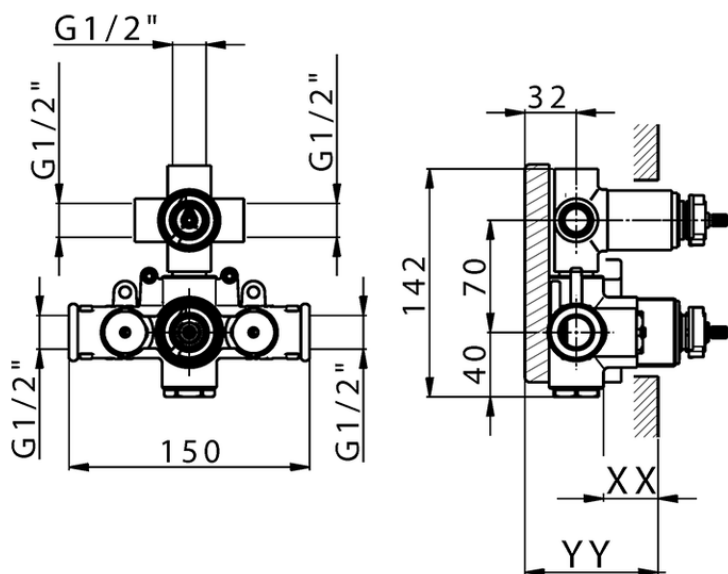

Parte externa termostático ducha emp. 3 salidas HARLOCK_HC018200

HC018200

<https://es.huberitalia.com/parte-externa-termostatico-ducha-emp-3-salidas-harlock-hc018200>

Piastra/Plate/Plaque/Platte/Placa

2-3mm: XX 25-40 YY 76-91

10 mm: XX 16-31 YY 65-80

ZB018200

<https://es.huberitalia.com/parte-empotrada-termostatico-ducha-3-salidas-empotrado-zb018200>

2026-06-10