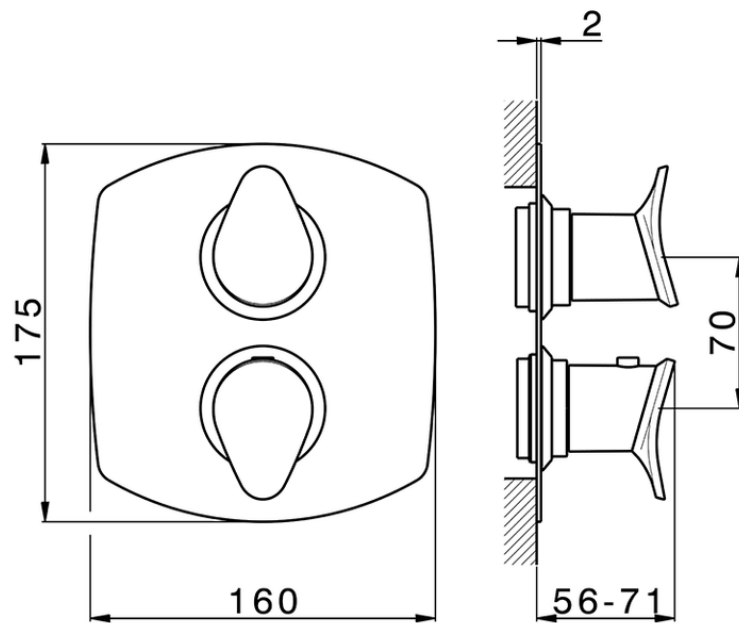

Parte externa termostático ducha emp. 3 salidas HARLOCK_HC018200

HC018200

<https://es.huberitalia.com/parte-externa-termostatico-ducha-emp-3-salidas-harlock-hc018200>

Piastra/Plate/Plaque/Platte/Placa

2-3mm: XX 25-40 YY 76-91

10 mm: XX 16-31 YY 65-80

ZB018200

<https://es.huberitalia.com/parte-empotrada-termostatico-ducha-3-salidas-empotrado-zb018200>

2026-06-10