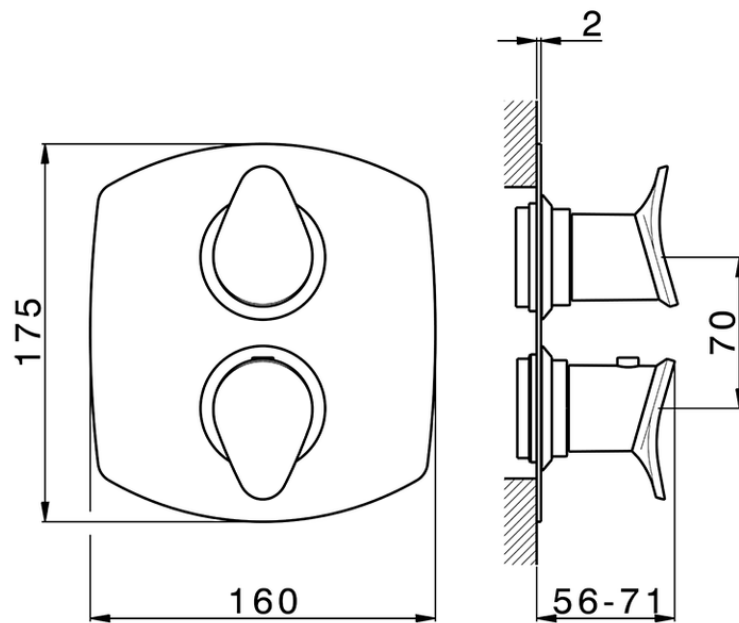

Parte externa termostático ducha emp. 3 salidas HARLOCK_HC018200

HC018200

<https://es.huberitalia.com/parte-externa-termostatico-ducha-emp-3-salidas-harlock-hc018200>

Piastra/Plate/Plaque/Platte/Placa

2-3mm: XX 25-40 YY 76-91

10 mm: XX 16-31 YY 65-80

ZB018200

<https://es.huberitalia.com/parte-empotrada-termostatico-ducha-3-salidas-empotrado-zb018200>

2026-05-20