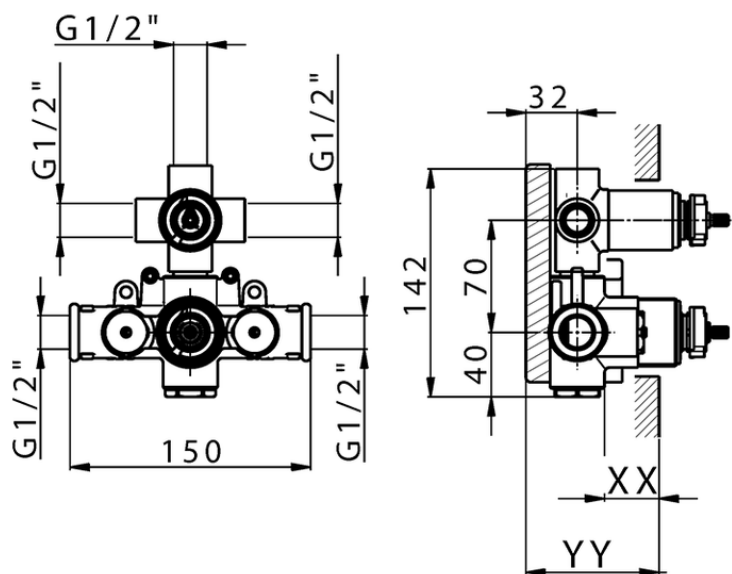

## Parte externa termostático ducha emp. 3 salidas HARLOCK\_HC018200

HC018200

<https://es.huberitalia.com/parte-externa-termostatico-ducha-emp-3-salidas-harlock-hc018200>

Piastra/Plate/Plaque/Platte/Placa

2-3mm: XX 25-40 YY 76-91

10 mm: XX 16-31 YY 65-80

ZB018200

<https://es.huberitalia.com/parte-empotrada-termostatico-ducha-3-salidas-empotrado-zb018200>

2026-04-29