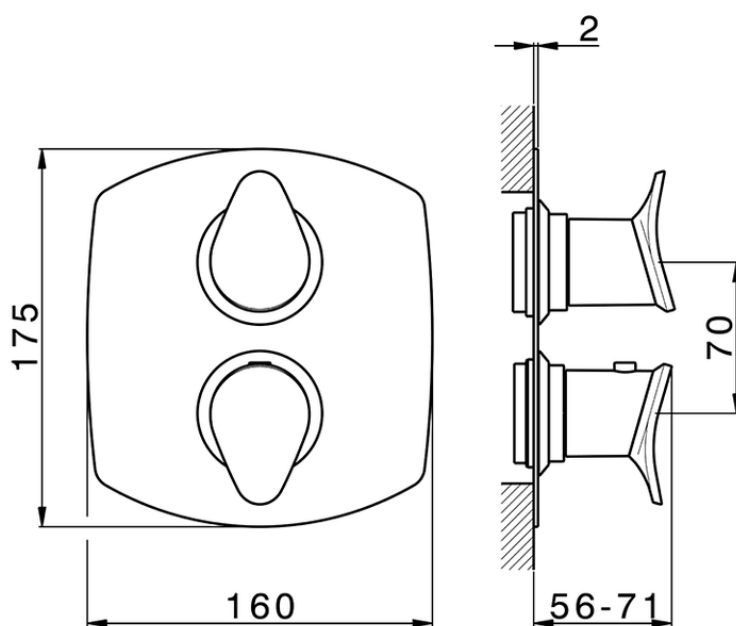

## Parte externa termostático ducha emp. 3 salidas HARLOCK\_HC018200

HC018200

<https://es.huberitalia.com/parte-externa-termostatico-ducha-emp-3-salidas-harlock-hc018200>

Piastra/Plate/Plaque/Platte/Placa

2-3mm: XX 25-40 YY 76-91

10 mm: XX 16-31 YY 65-80

ZB018200

<https://es.huberitalia.com/parte-empotrada-termostatico-ducha-3-salidas-empotrado-zb018200>

2026-04-29