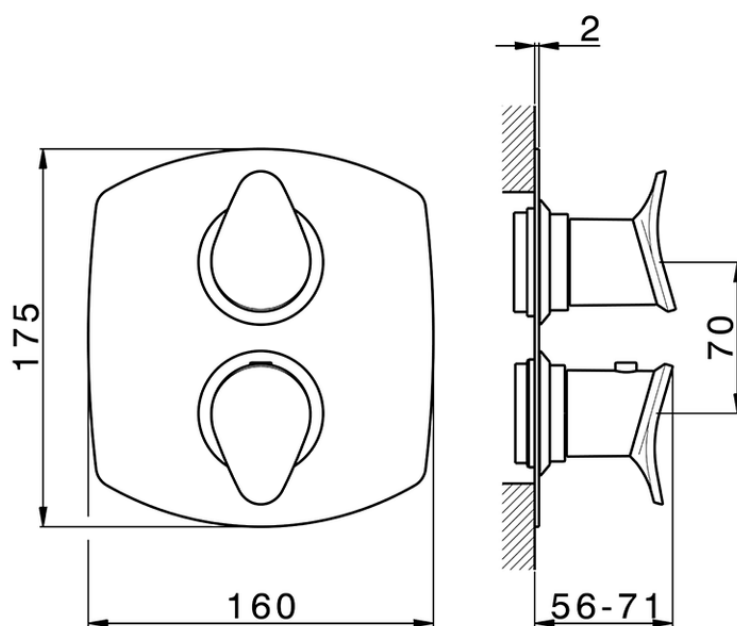

## Parte externa termostático ducha emp. 3 salidas HARLOCK\_HC018200

HC018200

<https://es.huberitalia.com/parte-externa-termostatico-ducha-emp-3-salidas-harlock-hc018200>

**Piastra/Plate/Plaque/Platte/Placa**

2-3mm: XX 25-40 YY 76-91

10 mm: XX 16-31 YY 65-80

ZB018200

<https://es.huberitalia.com/parte-empotrada-termostatico-ducha-3-salidas-empotrado-zb018200>

2026-04-09