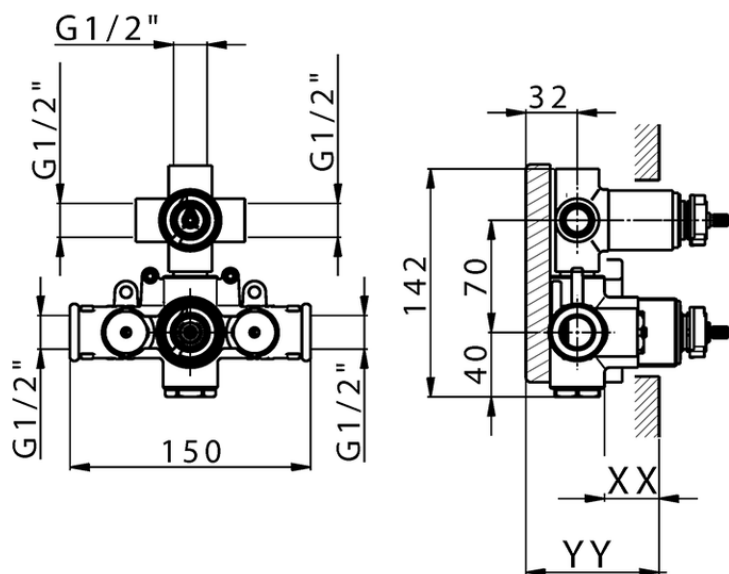

## Parte externa termostático ducha emp. 3 salidas HARLOCK\_HC018200

HC018200

<https://es.huberitalia.com/parte-externa-termostatico-ducha-emp-3-salidas-harlock-hc018200>

**Piastra/Plate/Plaque/Platte/Placa**

2-3mm: XX 25-40 YY 76-91

10 mm: XX 16-31 YY 65-80

ZB018200

<https://es.huberitalia.com/parte-empotrada-termostatico-ducha-3-salidas-empotrado-zb018200>

2026-04-09