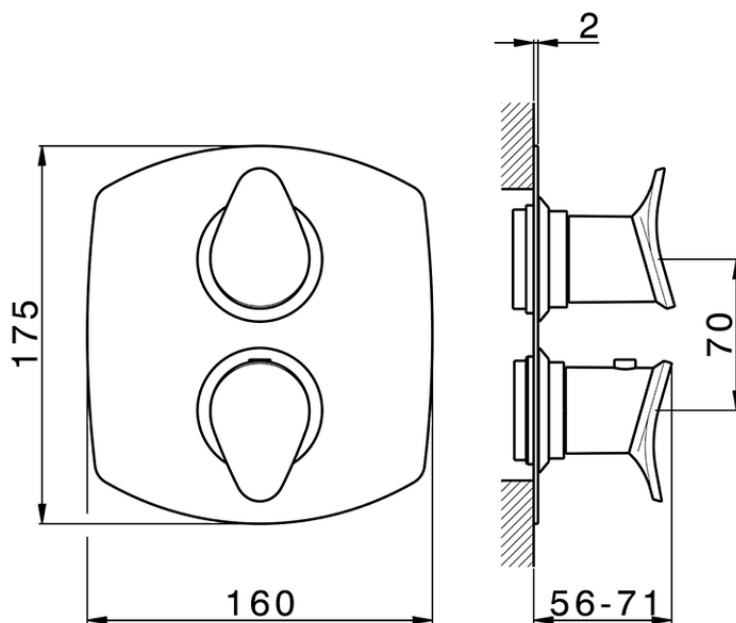

Parte externa termostático ducha emp. 3 salidas HARLOCK_HC018200

HC018200

<https://es.huberitalia.com/parte-externa-termostatico-ducha-emp-3-salidas-harlock-hc018200>

Piastra/Plate/Plaque/Platte/Placa

2-3mm: XX 25-40 YY 76-91

10 mm: XX 16-31 YY 65-80

ZB018200

<https://es.huberitalia.com/parte-empotrada-termostatico-ducha-3-salidas-empotrado-zb018200>

2026-05-20