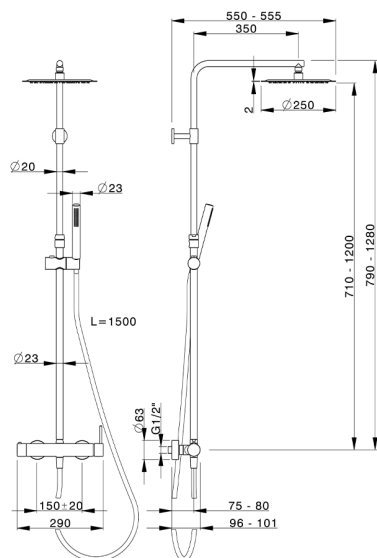

Columna monomando ducha 2 funciones COLUMNS_MT004030

MODELO **MT004030**

Columna monomando ducha 2 funciones, columna telescópica, duchita una función Ø 23 mm de Latón, rociador redondo Ø 250 mm es.2 mm de INOX, flexible liso SUPREME 150 cm

ACABADOS DISPONIBLES

21 21 Cromo

CARACTERÍSTICAS

Recambio Cartucho **ZZ95435000**

Cartucho Monomando 35 mm

EcoStop

La función EcoStop limita el caudal del agua aproximadamente el 50% de la salida máxima con una leve resistencia en la maneta. Basta con empujar ligeramente más allá de la mitad del tope sólo cuando se requiera la salida máxima de agua. Esto permitirá ahorrar hasta un 50% de agua.

DeviaStop

La tecnología Huber DeviaStop le permite ajustar el caudal de agua y dirigirla hacia la salida elegida (rociador superior, ducha de mano, etc.).

2026-06-10