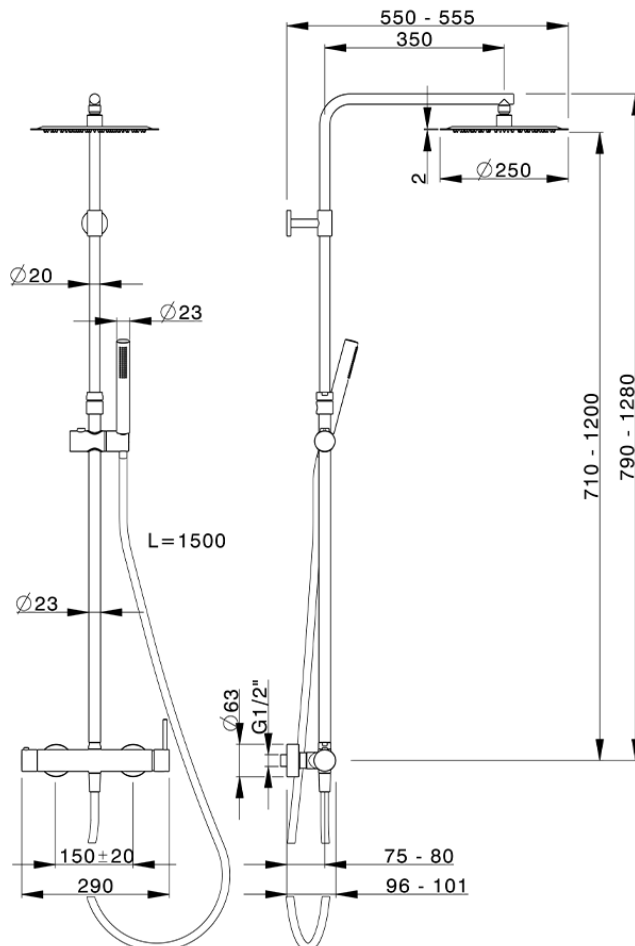

Columna monomando ducha 2 funciones COLUMNS_MT004030

MT004030

<https://es.huberitalia.com/columna-monomando-ducha-2-funciones-columns-mt004030>

2026-04-30