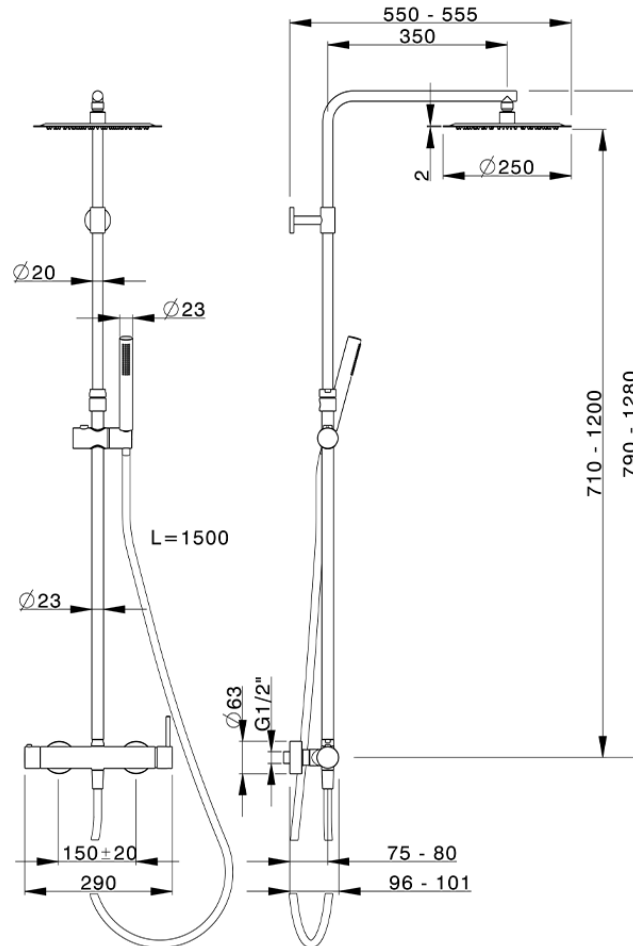

Columna monomando ducha 2 funciones COLUMNS_MT004030

MT004030

<https://es.huberitalia.com/columna-monomando-ducha-2-funciones-columns-mt004030>

2026-06-15