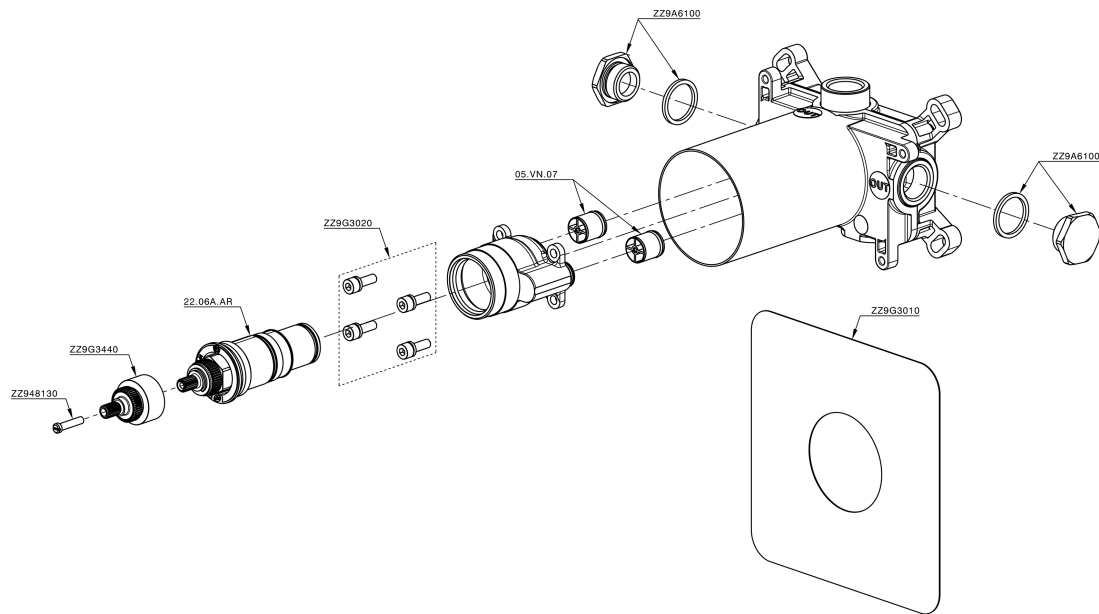

## Parte empotrada termostático PUSH&SHOWER\_ZB0G1000

ZB0G1000

<https://es.huberitalia.com/parte-empotrada-termostatico-pushshower-zb0g1000>

2026-06-30