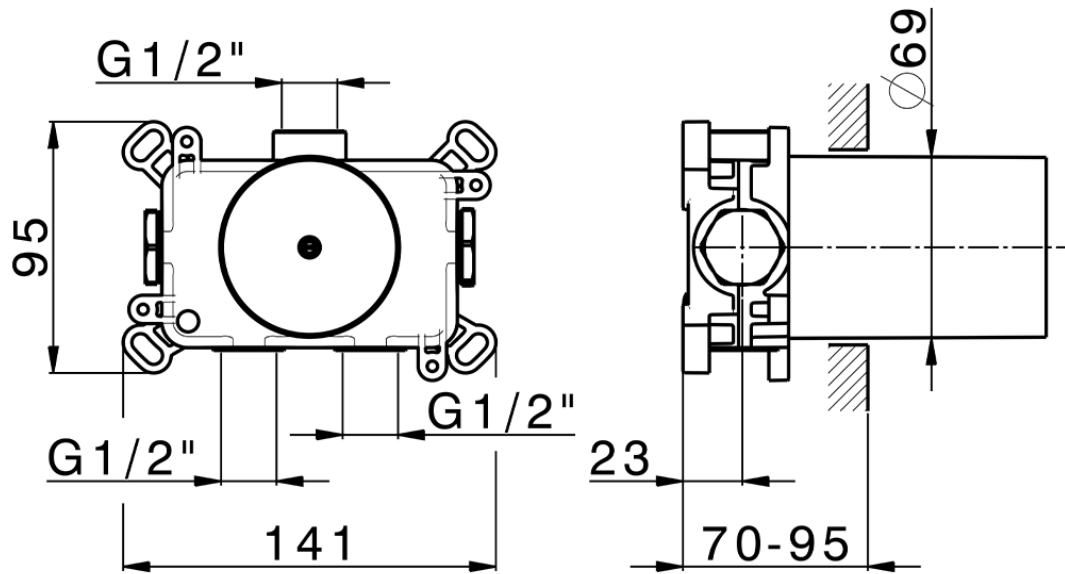

Parte empotrada termostático PUSH&SHOWER_ZB0G1000

ZB0G1000

<https://es.huberitalia.com/parte-empotrada-termostatico-pushshower-zb0g1000>

2026-07-01