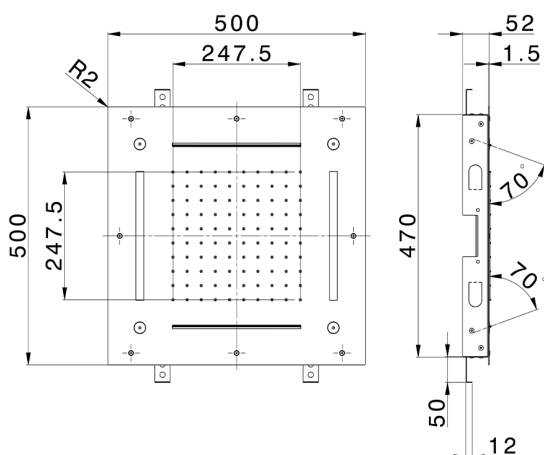

## Rociador de techo con cromoterapia 500x500 mm ZEN\_ZS1C0095

MODELO **ZS1C0095**

Rociador de techo con cromoterapia 500x500 mm, funciones lluvia, nebulizador, funciones 2 cascadas, cromoterapia, con teclado empotrado incluido, acero inoxidable AISI 304