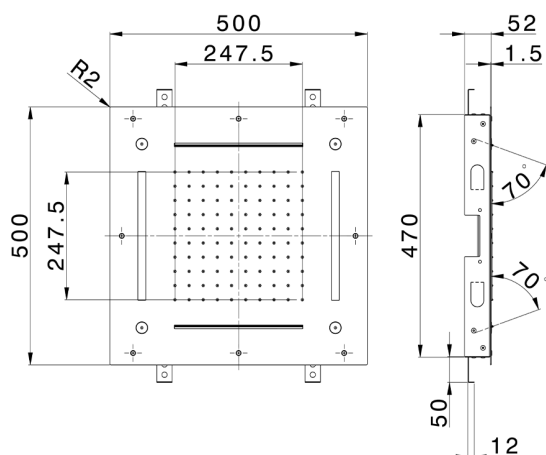

Rociador de techo con cromoterapia 500x500 mm ZEN_ZS1C0095

MODELO **ZS1C0095**

Rociador de techo con cromoterapia 500x500 mm, funciones lluvia, nebulizador, funciones 2 cascadas, cromoterapia, con teclado empotrado incluido, acero inoxidable AISI 304