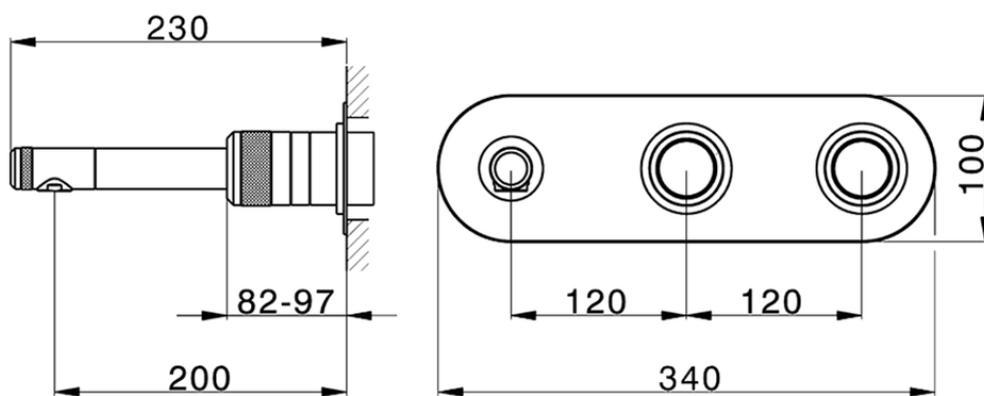

Parte externa termostático baño emp. 2 salidas CHRONOS_CR019340

CR019340

<https://es.huberitalia.com/parte-externa-termostatico-bano-emp-2-salidas-chronos-cr019340>

ZB019340

<https://es.huberitalia.com/parte-empotrada-termostatico-ducha-2-salidas-empotrado-zb019340>