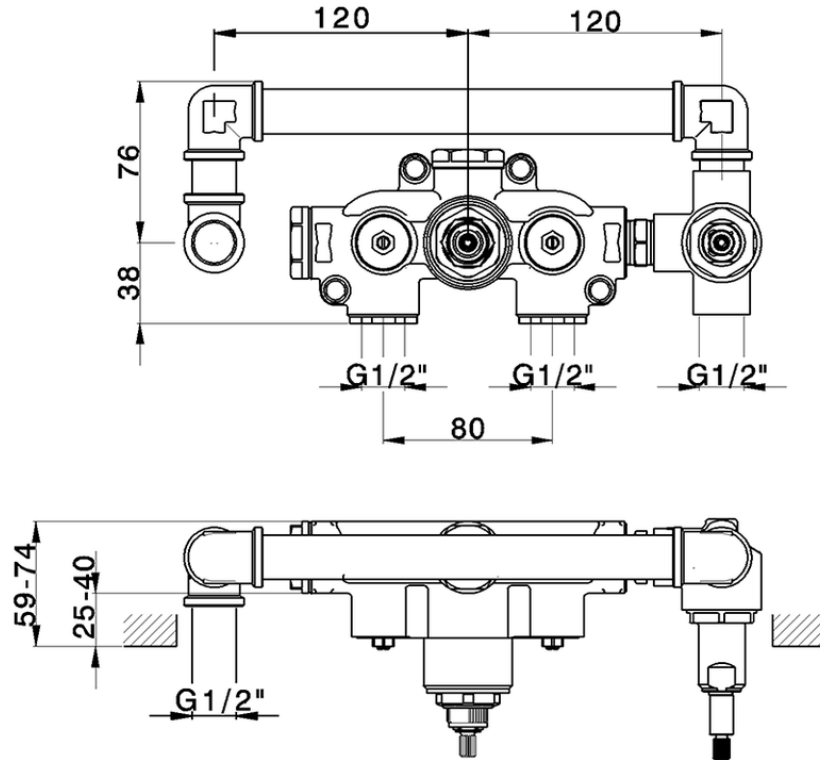

Parte externa termostático baño emp. 2 salidas CHRONOS_CR019340

CR019340

<https://es.huberitalia.com/parte-externa-termostatico-bano-emp-2-salidas-chronos-cr019340>

ZB019340

<https://es.huberitalia.com/parte-empotrada-termostatico-ducha-2-salidas-empotrado-zb019340>