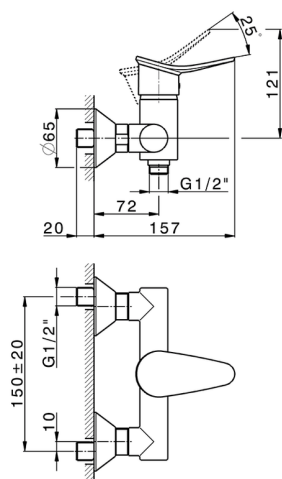

Ducha monomando HARLOCK_HC000443

MODELO **HC000443**

Ducha monomando, sin conjunto ducha, conexión para flexible 1/2" M

ACABADOS DISPONIBLES

-  **21** 21 Cromo
-  **2P** 2P Oro rosa
-  **2Q** 2Q Black Titanium
-  **40** 40 Negro Mate
-  **4Q** 4Q Blanco Mate
-  **6T** 6T Cromo/Negro Mate

CARACTERÍSTICAS

Recambio Cartucho **ZZ95409000**

Cartucho Monomando 35 mm

2026-06-13