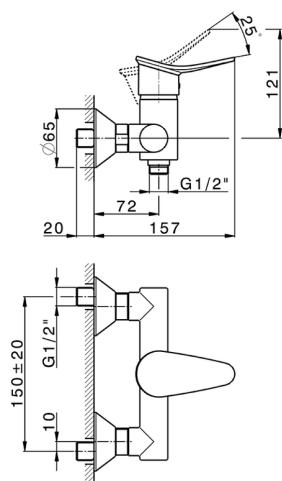

Ducha monomando HARLOCK_HC000443

MODELO **HC000443**

Ducha monomando, sin conjunto ducha, conexión para flexible 1/2" M

ACABADOS DISPONIBLES

-  **21** 21 Cromo
-  **2P** 2P Oro rosa
-  **2Q** 2Q Black Titanium
-  **40** 40 Negro Mate
-  **4Q** 4Q Blanco Mate
-  **6T** 6T Cromo/Negro Mate

CARACTERÍSTICAS

Recambio Cartucho **ZZ95409000**

Cartucho Monomando 35 mm

2026-04-30