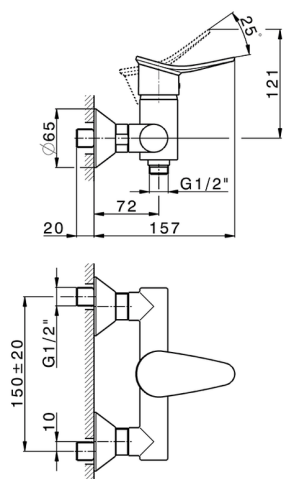

Ducha monomando HARLOCK_HC000443

MODELO **HC000443**

Ducha monomando, sin conjunto ducha, conexión para flexible 1/2" M

ACABADOS DISPONIBLES

-  **21** 21 Cromo
-  **2P** 2P Oro rosa
-  **2Q** 2Q Black Titanium
-  **40** 40 Negro Mate
-  **4Q** 4Q Blanco Mate
-  **6T** 6T Cromo/Negro Mate

CARACTERÍSTICAS

Recambio Cartucho **ZZ95409000**

Cartucho Monomando 35 mm

2026-06-10