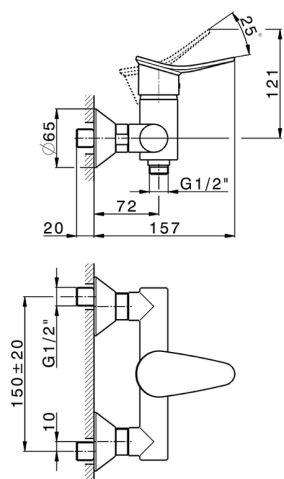

Ducha monomando HARLOCK_HC000443

MODELO **HC000443**

Ducha monomando, sin conjunto ducha, conexión para flexible 1/2" M

ACABADOS DISPONIBLES

-  **21** 21 Cromo
-  **2P** 2P Oro rosa
-  **2Q** 2Q Black Titanium
-  **40** 40 Negro Mate
-  **4Q** 4Q Blanco Mate
-  **6T** 6T Cromo/Negro Mate

CARACTERÍSTICAS

Recambio Cartucho **ZZ95409000**

Cartucho Monomando 35 mm

2026-05-20