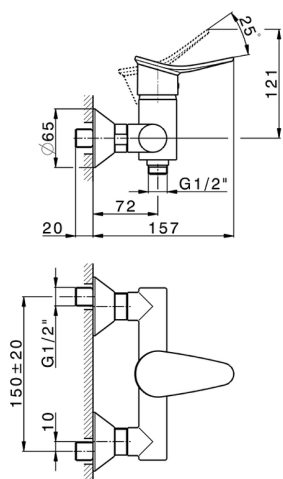

Ducha monomando HARLOCK_HC000443

MODELO **HC000443**

Ducha monomando, sin conjunto ducha, conexión para flexible 1/2" M

ACABADOS DISPONIBLES

-  **21** 21 Cromo
-  **2P** 2P Oro rosa
-  **2Q** 2Q Black Titanium
-  **40** 40 Negro Mate
-  **4Q** 4Q Blanco Mate
-  **6T** 6T Cromo/Negro Mate

CARACTERÍSTICAS

Recambio Cartucho **ZZ95409000**

Cartucho Monomando 35 mm

2026-06-10