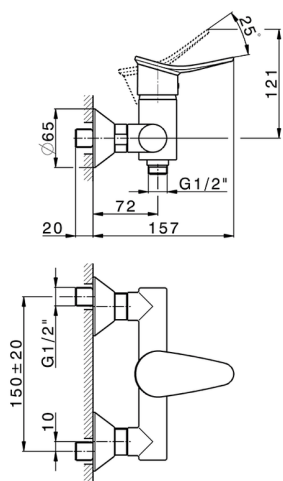

## Ducha monomando HARLOCK\_HC000443

MODELO **HC000443**

Ducha monomando, sin conjunto ducha, conexión para flexible 1/2" M

### CARACTERÍSTICAS

Recambio Cartucho **ZZ95409000**

**Cartucho Monomando 35 mm**

2026-04-30