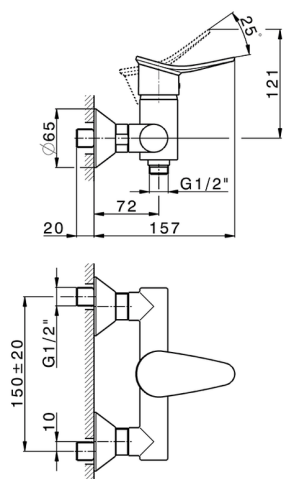

## Ducha monomando HARLOCK\_HC000443

MODELO **HC000443**

Ducha monomando, sin conjunto ducha, conexión para flexible 1/2" M

### CARACTERÍSTICAS

Recambio Cartucho **ZZ95409000**

**Cartucho Monomando 35 mm**

2026-06-13