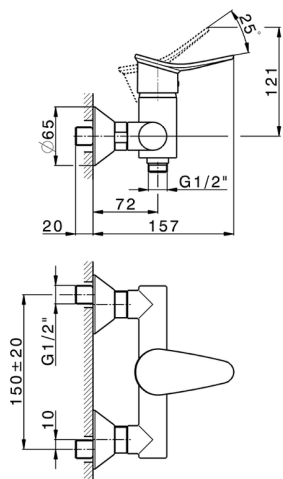

## Ducha monomando HARLOCK\_HC000443

MODELO **HC000443**

Ducha monomando, sin conjunto ducha, conexión para flexible 1/2" M

### CARACTERÍSTICAS

Recambio Cartucho **ZZ95409000**

**Cartucho Monomando 35 mm**

2026-06-15