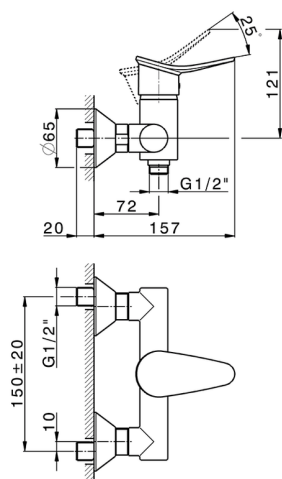

Ducha monomando HARLOCK_HC000443

MODELO **HC000443**

Ducha monomando, sin conjunto ducha, conexión para flexible 1/2" M

ACABADOS DISPONIBLES

-  **21** 21 Cromo
-  **2P** 2P Oro rosa
-  **2Q** 2Q Black Titanium
-  **40** 40 Negro Mate
-  **4Q** 4Q Blanco Mate
-  **6T** 6T Cromo/Negro Mate

CARACTERÍSTICAS

Recambio Cartucho **ZZ95409000**

Cartucho Monomando 35 mm

2026-06-24