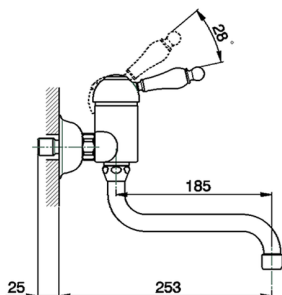

## Fregadero monomando de pared KITCHEN\_CM000400

MODELO **CM000400**

Fregadero monomando de pared, caño giratorio

ACABADOS DISPONIBLES

-  **21** 21 Cromo
-  **26** 26 Cobre Viejo
-  **27** 27 Bronce Viejo
-  **2A** 2A Niquel Satinado Cepillado

CARACTERÍSTICAS

Recambio Cartucho **ZZ92909000**

**Cartucho Monomando 43 mm**

2025-04-25