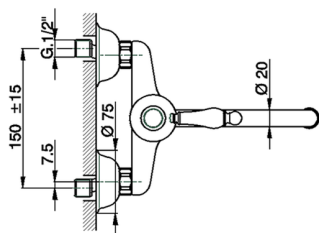

## Fregadero monomando de pared KITCHEN\_CM000400

MODELO **CM000400**

Fregadero monomando de pared, caño giratorio

ACABADOS DISPONIBLES

-  **21** 21 Cromo
-  **26** 26 Cobre Viejo
-  **27** 27 Bronce Viejo
-  **2A** 2A Niquel Satinado Cepillado

CARACTERÍSTICAS

Recambio Cartucho **ZZ92909000**

**Cartucho Monomando 43 mm**

2025-04-25