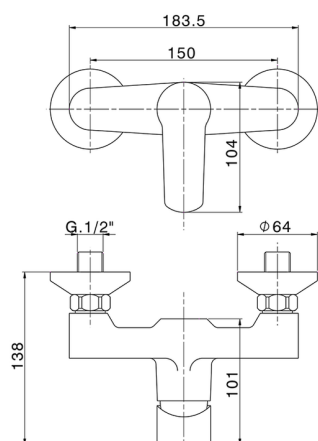

Ducha monomando SATURNO_SN000444

MODELO **SN000444**

Ducha monomando, sin conjunto ducha, conexión para flexible 1/2" M

ACABADOS DISPONIBLES

21 21 Cromo

CARACTERÍSTICAS

Recambio Cartucho **ZZ99751000**

Cartucho Monomando 35 mm