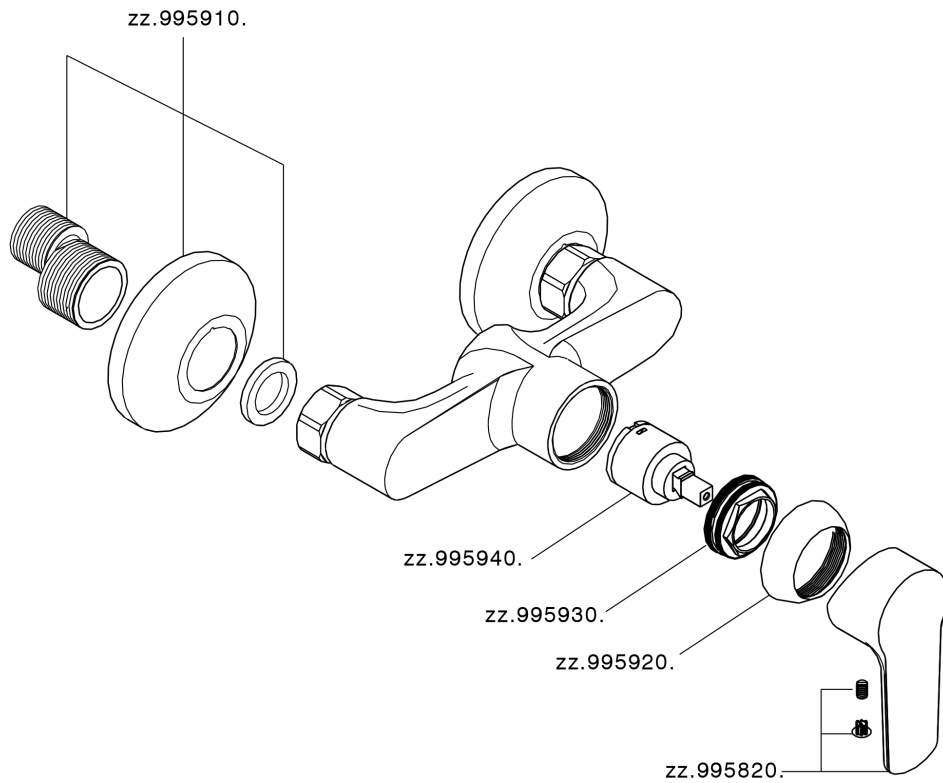

Ducha monomando SATURNO_SN000444

MODELO **SN000444**

Ducha monomando, sin conjunto ducha, conexión para flexible 1/2" M

ACABADOS DISPONIBLES

21 21 Cromo

CARACTERÍSTICAS

Recambio Cartucho **ZZ99751000**

Cartucho Monomando 35 mm

Ducha monomando SATURNO_SN000444

SN000444

<https://es.huberitalia.com/ducha-monomando-saturno-sn000444>

2025-01-05