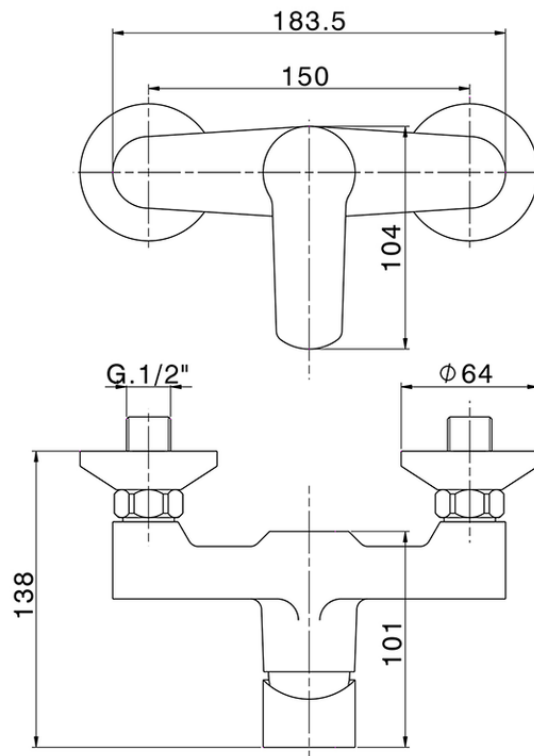

Ducha monomando SATURNO_SN000444

SN000444

<https://es.huberitalia.com/ducha-monomando-saturno-sn000444>

2025-01-05