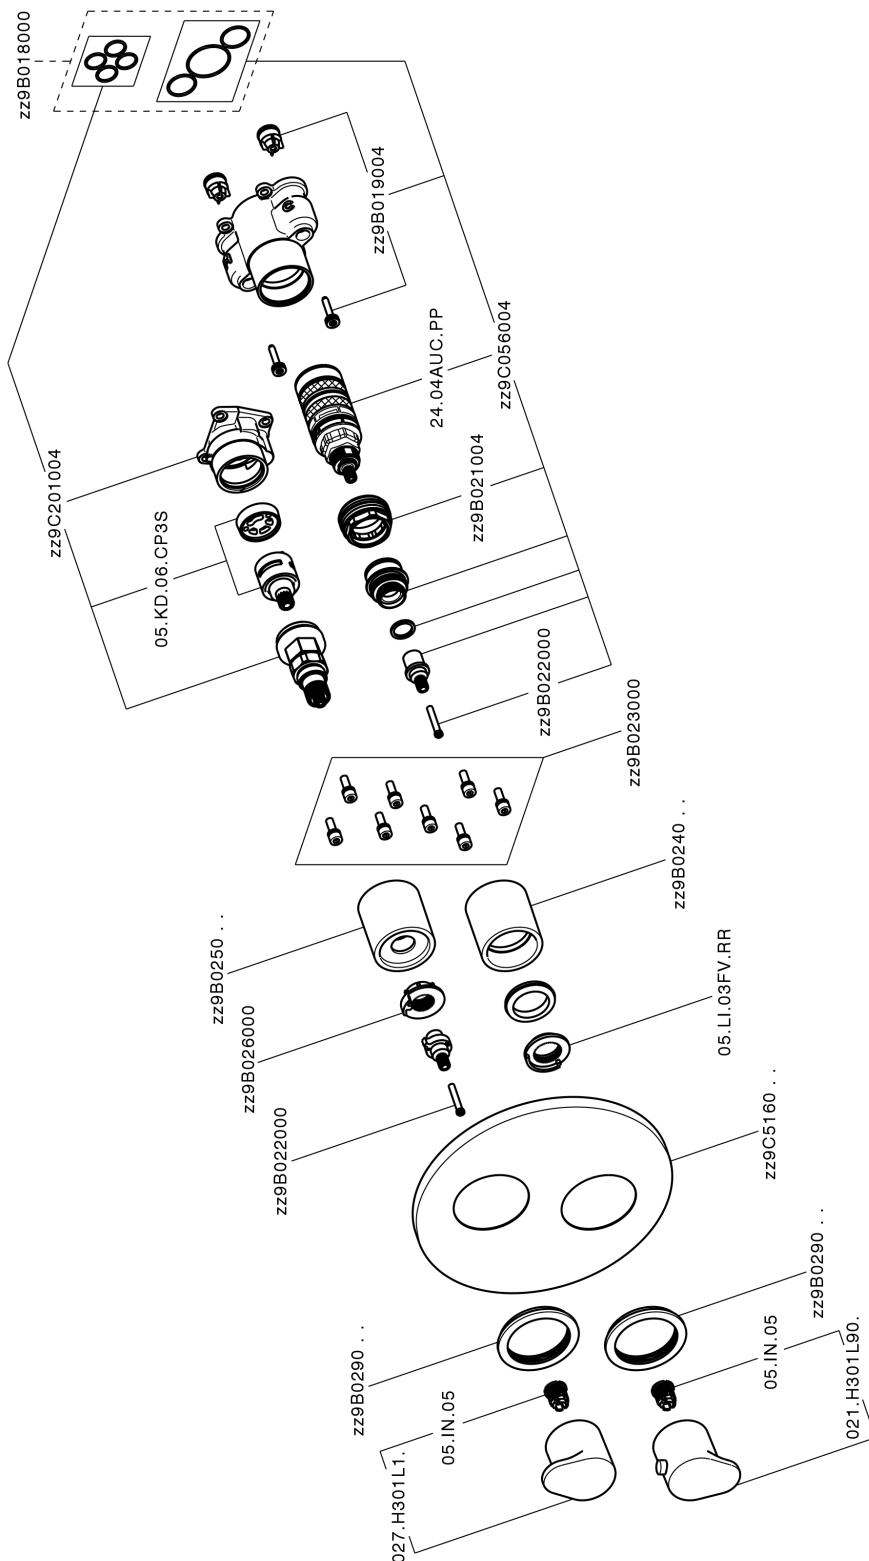

Conjunto Termostático para One-Box H3_H30BT030

MODELO **H30BT030**

Conjunto Termostático para One-Box, con deviastop 1-2-3 salidas, profundidad mínima de instalación 67 mm, sin parte empotrada, para art. ZB00B030-ZB00B031

ACABADOS DISPONIBLES

-  **21** 21 Cromo
-  **2F** 2F Níquel Cepillado
-  **40** 40 Negro Mate

CARACTERÍSTICAS

Recambio Cartucho **24.04A.PP**
Cartucho Termostático Plus P 8X20
 Instalación **Empotrado**
 Empotrado 2 **ZB00B031**
ZB00B030

DeviaStop

La tecnología Huber DeviaStop le permite ajustar el caudal de agua y dirigirla hacia la salida elegida (rociador superior, ducha de mano, etc.).

Termostático

El Termostático Huber es tu gestor personal del agua, ayudándote a manejar, controlar y ahorrar agua y energía.

Conjunto Termostático para One-Box H3_H30BT030

H30BT030

<https://es.huberitalia.com/conjunto-termostatico-para-one-box-h3-h30bt030>

One-Box Universal para empotrado ONE BOX_ZB00B031

MODELO **ZB00B031**

One-Box Universal para empotrado, para termostático o monomando 1 o 2 o 3 salidas, sin parte externa, con silenciadores, con junta para sellado