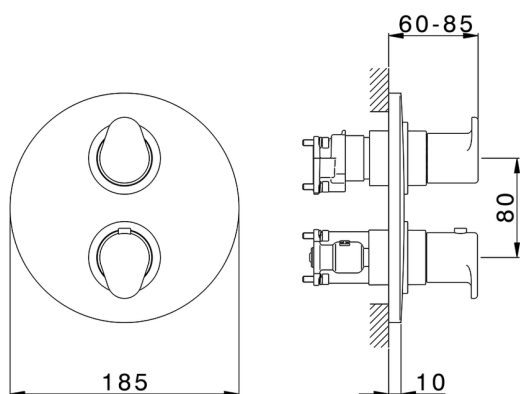

## Conjunto Termostático para One-Box H3\_H30BT030

MODELO **H30BT030**

Conjunto Termostático para One-Box, con deviastop 1-2-3 salidas, profundidad mínima de instalación 67 mm, sin parte empotrada, para art. ZB00B030-ZB00B031

ACABADOS DISPONIBLES

-  **21** 21 Cromo
-  **2F** 2F Níquel Cepillado
-  **40** 40 Negro Mate

CARACTERÍSTICAS

Recambio Cartucho **24.04A.PP**  
**Cartucho Termostático Plus P 8X20**  
 Instalación **Empotrado**  
 Empotrado 2 **ZB00B031**  
**ZB00B030**

### DeviaStop

La tecnología Huber DeviaStop le permite ajustar el caudal de agua y dirigirla hacia la salida elegida (rociador superior, ducha de mano, etc.).