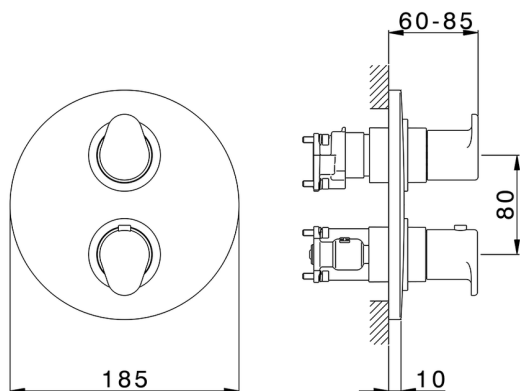

Conjunto Termostático para One-Box H3_H30BT030

MODELO **H30BT030**

Conjunto Termostático para One-Box, con deviastop 1-2-3 salidas, profundidad mínima de instalación 67 mm, sin parte empotrada, para art. ZB00B030-ZB00B031

ACABADOS DISPONIBLES

-  **21** 21 Cromo
-  **2F** 2F Níquel Cepillado
-  **40** 40 Negro Mate

CARACTERÍSTICAS

Recambio Cartucho **24.04A.PP**
Cartucho Termostático Plus P 8X20
 Instalación **Empotrado**
 Empotrado 2 **ZB00B031**
ZB00B030