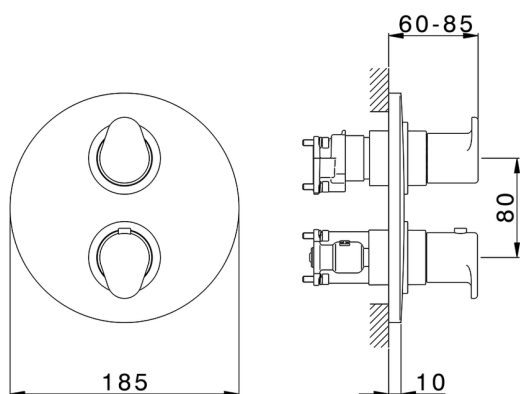

Conjunto Termostático para One-Box H3_H30BT030

MODELO **H30BT030**

Conjunto Termostático para One-Box, con deviastop 1-2-3 salidas, profundidad mínima de instalación 67 mm, sin parte empotrada, para art. ZB00B030-ZB00B031

ACABADOS DISPONIBLES

-  **21** 21 Cromo
-  **2F** 2F Níquel Cepillado
-  **40** 40 Negro Mate

CARACTERÍSTICAS

Recambio Cartucho **24.04A.PP**
Cartucho Termostático Plus P 8X20
 Instalación **Empotrado**
 Empotrado 2 **ZB00B031**
ZB00B030