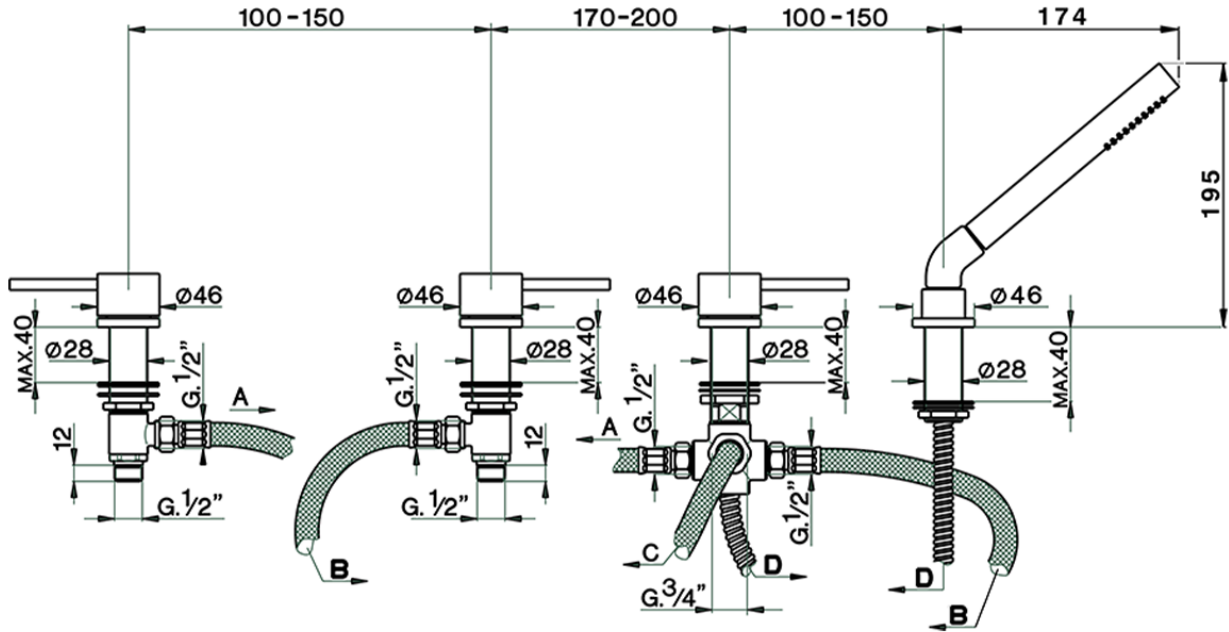

Borde bañera 4 agujeros NUOVA KIRUNA_K2000290

K2000290

<https://es.huberitalia.com/borde-banera-4-agujeros-nuova-kiruna-k2000290>

2024-12-22