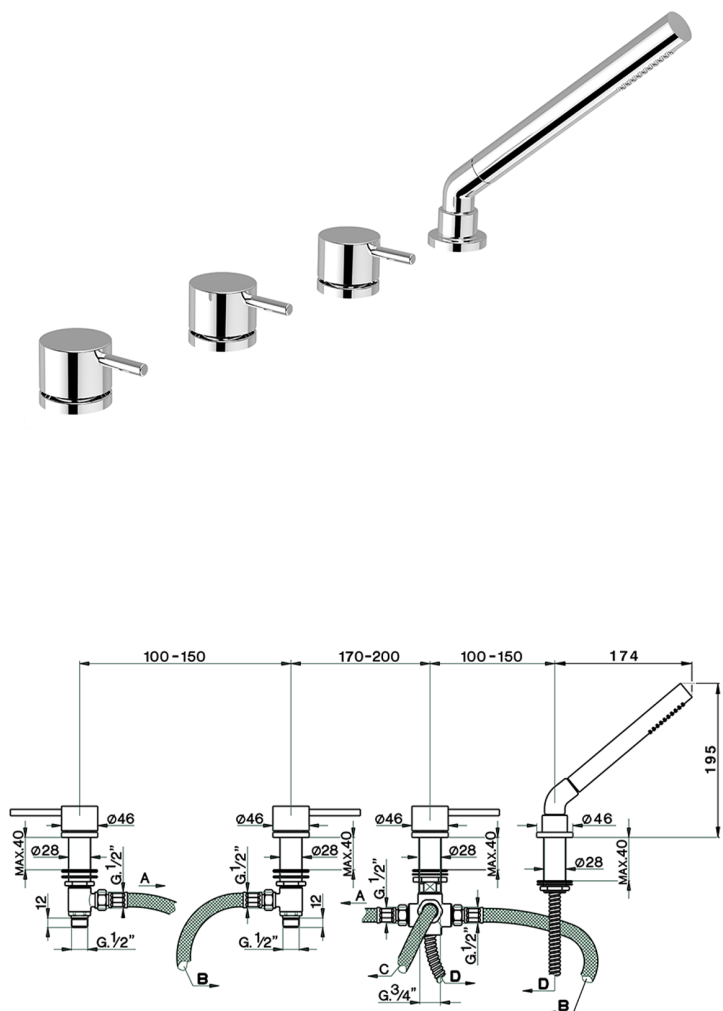

Borde bañera 4 agujeros NUOVA KIRUNA_K2000290

MODELO **K2000290**

Borde bañera 4 agujeros,desviador automático,duchita una función Ø 23 mm de Latón,flexible de Latón 175 cm

ACABADOS DISPONIBLES

- **21** 21 Cromo
- **26** 26 Cobre Viejo
- **2F** 2F Níquel Cepillado
- **2W** 2W Oro Cepillado
- **40** 40 Negro Mate
- **4Q** 4Q Blanco Mate

CARACTERÍSTICAS

2024-12-22