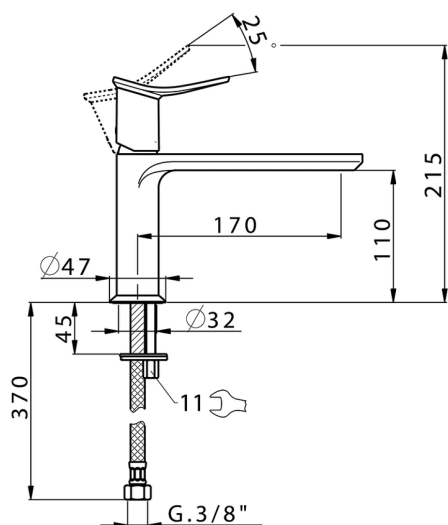

Lavabo monomando HARLOCK_HK001544

MODELO **HK001544**

Lavabo monomando, sin desagüe automático, latiguillos acero G.3/8"

ACABADOS DISPONIBLES

-  **21** 21 Cromo
-  **2P** 2P Oro rosa
-  **2Q** 2Q Black Titanium
-  **40** 40 Negro Mate
-  **4Q** 4Q Blanco Mate
-  **6T** 6T Cromo/Negro Mate

CARACTERÍSTICAS

Recambio Cartucho **ZZ96550000**

Cartucho Monomando 25 mm

2025-01-31