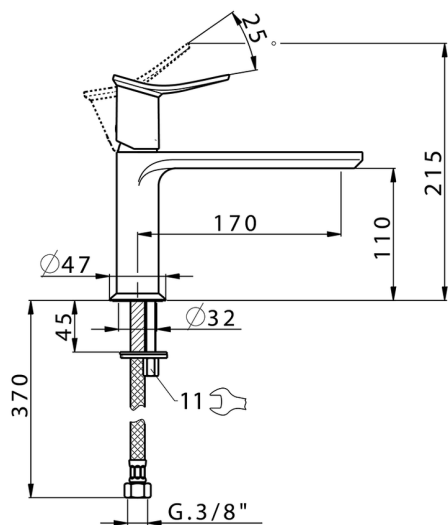

Lavabo monomando HARLOCK_HK001544

MODELO **HK001544**

Lavabo monomando, sin desagüe automático, latiguillos acero G.3/8"

ACABADOS DISPONIBLES

-  **21** 21 Cromo
-  **2P** 2P Oro rosa
-  **2Q** 2Q Black Titanium
-  **40** 40 Negro Mate
-  **4Q** 4Q Blanco Mate
-  **6T** 6T Cromo/Negro Mate

CARACTERÍSTICAS

Recambio Cartucho **ZZ96550000**

Cartucho Monomando 25 mm

2025-01-30