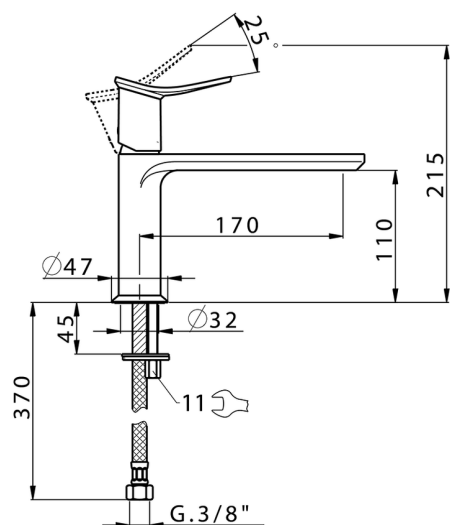

## Lavabo monomando HARLOCK\_HK001544

MODELO **HK001544**

Lavabo monomando, sin desagüe automático, latiguillos acero G.3/8"

ACABADOS DISPONIBLES

-  **21** 21 Cromo
-  **2P** 2P Oro rosa
-  **2Q** 2Q Black Titanium
-  **40** 40 Negro Mate
-  **4Q** 4Q Blanco Mate
-  **6T** 6T Cromo/Negro Mate

CARACTERÍSTICAS

Recambio Cartucho **ZZ96550000**

**Cartucho Monomando 25 mm**

2025-01-31