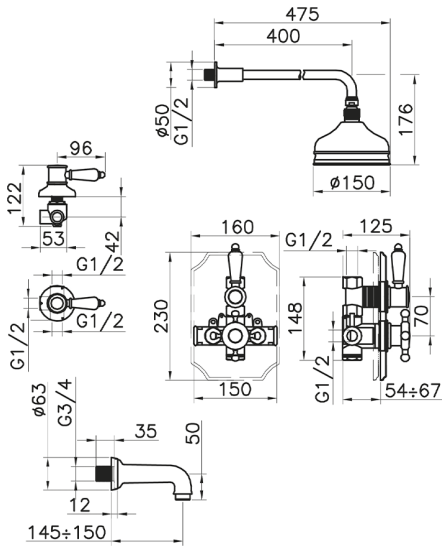

Conjunto bañera termostática empotrada VICTORIAN_916.VT01H.

MODELO **916.VT01H.**

Conjunto bañera termostática empotrada,mezclador termostático empotrado 1/2",llave de paso con salida 1/2",desviador 2 salidas,brazo ducha con rociador L.400 mm,rociador redondo Ø150 mm de Latón,caño erogación L 150 mm 3/4" M,sin flexible y ducha

ACABADOS DISPONIBLES

-  **AC** AC Níquel Satinado Cepillado
-  **AG** AG Oro Viejo
-  **BA** BA Bronce Viejo
-  **CR** CR Cromo
-  **2W** 2W Oro Cepillado

CARACTERÍSTICAS

Recambio Cartucho **24.04A.PP**
Cartucho Termostático Plus P 8X20
 Instalación **Empotrado**