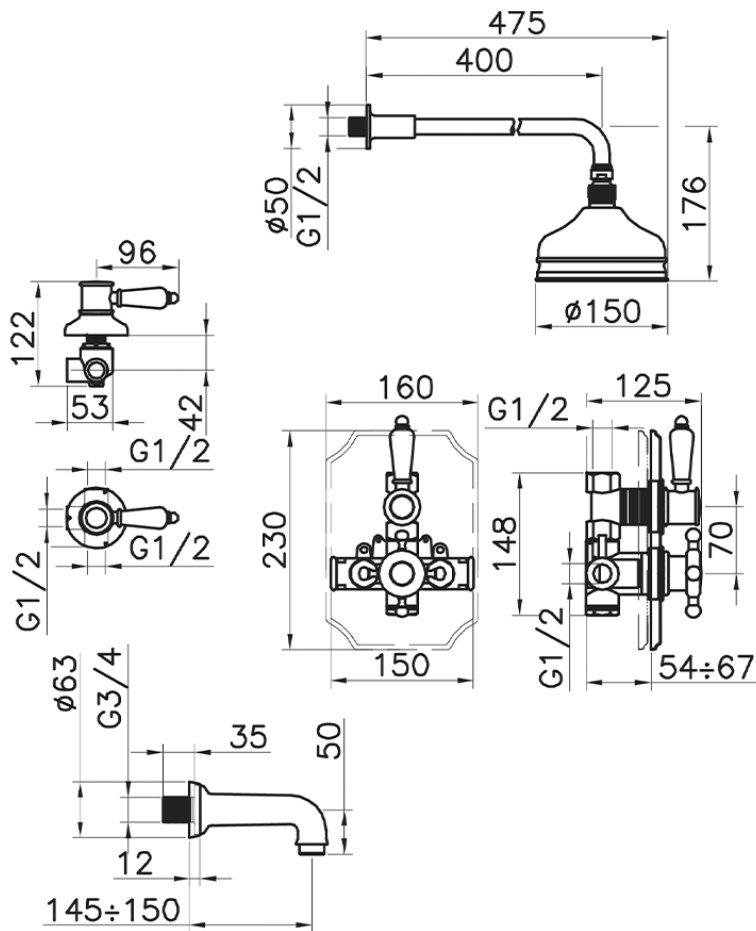

Conjunto bañera termostática empotrada VICTORIAN_916.VT01H.

916.VT01H.

<https://es.huberitalia.com/conjunto-banera-termostatica-empotrada-victorian-916-vt01h>

2024-11-21