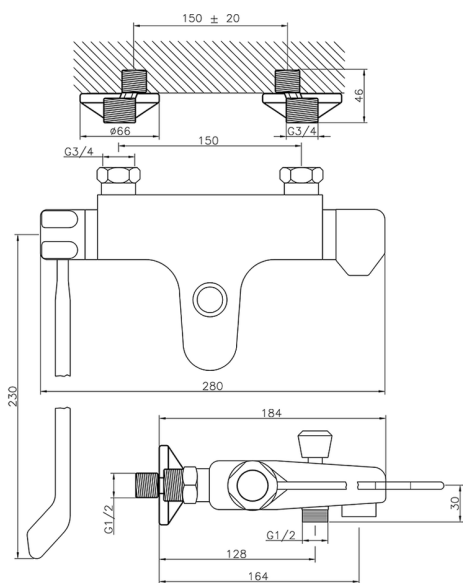

Bañera termostática COLECTIVIDAD_CLT25020

MODELO **CLT25020**

Bañera termostática, sin conjunto ducha, conexión para flexible 1/2" M, con palanca clínica

ACABADOS DISPONIBLES

21 21 Cromo

CARACTERÍSTICAS

Recambio Cartucho **24.04A.PP**

Cartucho Termostático Plus P 8X20

Termostático

El Termostático Huber es tu gestor personal del agua, ayudándote a manejar, controlar y ahorrar agua y energía.

2024-11-21