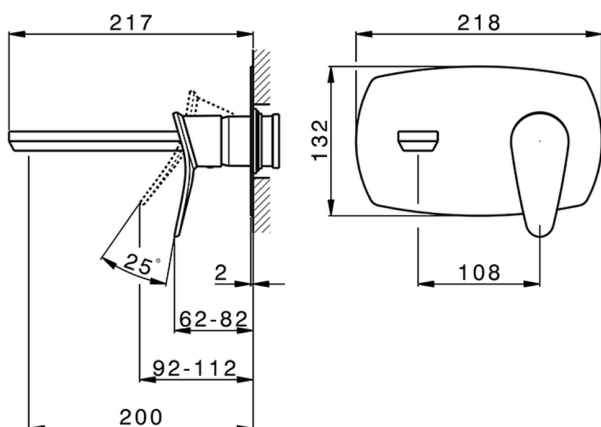

Parte externa monomando lavabo de pared HARLOCK_HC005514

MODELO **HC005514**

Parte externa monomando lavabo de pared, sin parte empotrada, caño L.200 mm, para art. Easy-Box ZB002450 y art. ZB025510

ACABADOS DISPONIBLES

-  **21** 21 Cromo
-  **2P** 2P Oro rosa
-  **2Q** 2Q Black Titanium
-  **40** 40 Negro Mate
-  **4Q** 4Q Blanco Mate
-  **6T** 6T Cromo/Negro Mate

CARACTERÍSTICAS

Instalación	Empotrado
Empotrado 1	ZB002450

MODELO **ZB002450**

Parte empotrada monomando lavabo de pared Easy-Box, con caja de protección, sin parte externa

ACABADOS DISPONIBLES

CARACTERÍSTICAS

Instalación	Empotrado
Recambio Cartucho	ZZ95409000
Cartucho Monomando 35 mm	
Empotrado	1

Piastra/Plate/Plaque/Platte/Placa

2-3mm: XX 56-76
10mm: XX 48-68

DeviaStop

La tecnología Huber DeviaStop le permite ajustar el caudal de agua y dirigirla hacia la salida elegida (rociador superior, ducha de mano, etc.).