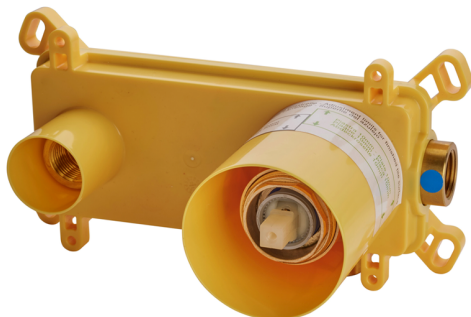

Parte externa monomando lavabo de pared HARLOCK_HC005514

MODELO **HC005514**

Parte externa monomando lavabo de pared, sin parte empotrada, caño L.200 mm, para art. Easy-Box ZB002450 y art. ZB025510

ACABADOS DISPONIBLES

-  **21** 21 Cromo
-  **2P** 2P Oro rosa
-  **2Q** 2Q Black Titanium
-  **40** 40 Negro Mate
-  **4Q** 4Q Blanco Mate
-  **6T** 6T Cromo/Negro Mate

CARACTERÍSTICAS

Instalación	Empotrado
Empotrado 1	ZB002450

MODELO **ZB002450**

Parte empotrada monomando lavabo de pared Easy-Box, con caja de protección, sin parte externa

ACABADOS DISPONIBLES

CARACTERÍSTICAS

Instalación	Empotrado
Recambio Cartucho	ZZ95409000
Cartucho Monomando 35 mm	
Empotrado	1

Piastra/Plate/Plaque/Platte/Placa

2-3mm: XX 56-76
10mm: XX 48-68

DeviaStop

La tecnología Huber DeviaStop le permite ajustar el caudal de agua y dirigirla hacia la salida elegida (rociador superior, ducha de mano, etc.).