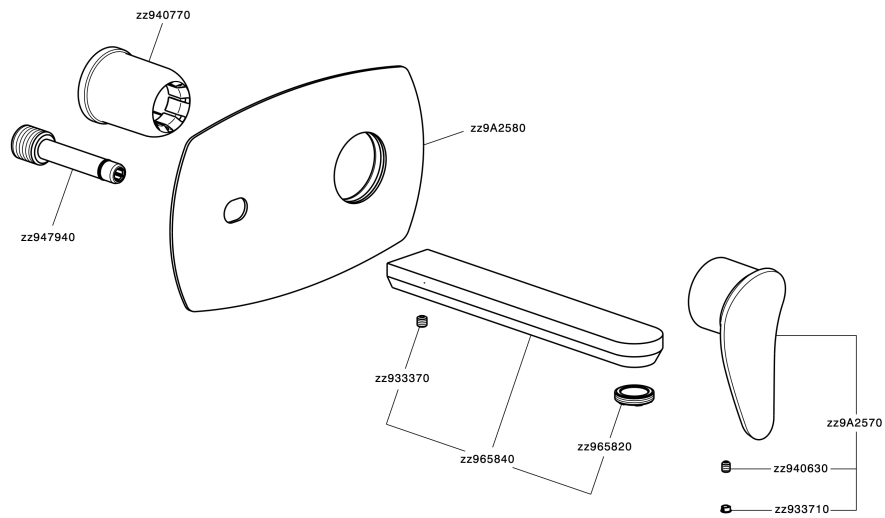

Parte externa monomando lavabo de pared HARLOCK_HC005514

HC005514

<https://es.huberitalia.com/parte-externa-monomando-lavabo-de-pared-harlock-hc005514>

Parte empotrada monomando lavabo de pared Easy-Box EMPOTRADO_ZB002450

ZB002450 <https://es.huberitalia.com/parte-empotrada-monomando-lavabo-de-pared-easy-box-empotrado-zb002450>

2026-06-10