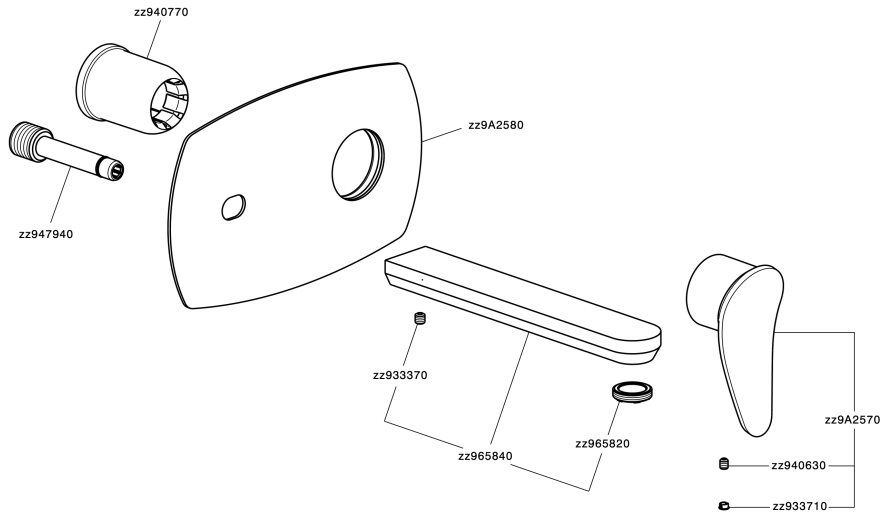

Parte externa monomando lavabo de pared HARLOCK_HC005514

HC005514

<https://es.huberitalia.com/parte-externa-monomando-lavabo-de-pared-harlock-hc005514>

Parte empotrada monomando lavabo de pared Easy-Box EMPOTRADO_ZB002450

ZB002450 <https://es.huberitalia.com/parte-empotrada-monomando-lavabo-de-pared-easy-box-empotrado-zb002450>

2026-04-29