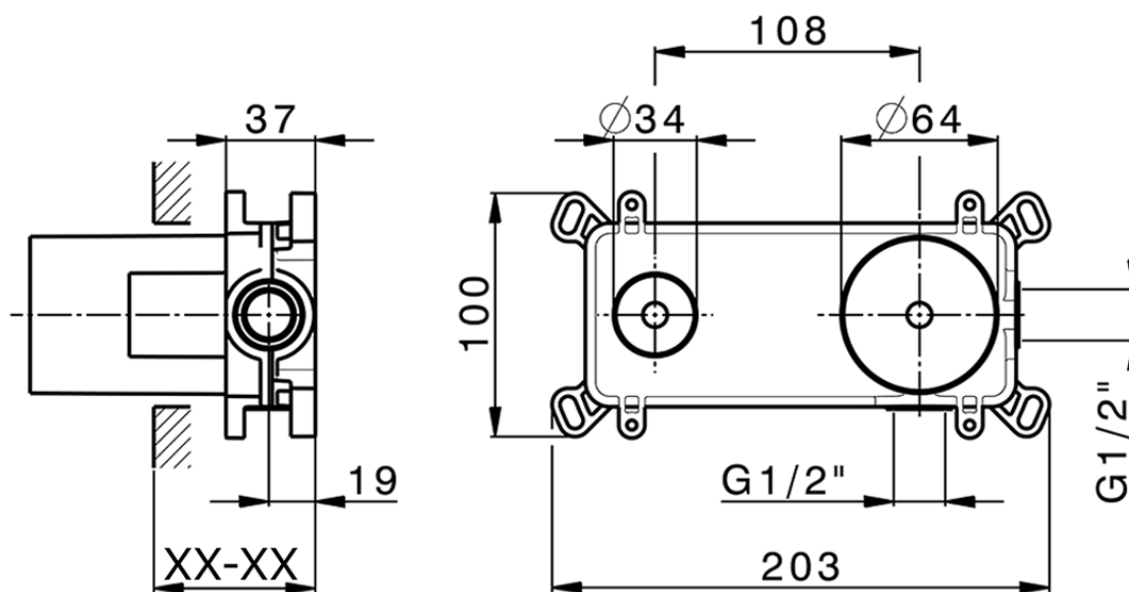

Parte externa monomando lavabo de pared HARLOCK_HC005514

HC005514

<https://es.huberitalia.com/parte-externa-monomando-lavabo-de-pared-harlock-hc005514>

Piastra/Plate/Plaque/Platte/Placa

2-3mm: XX 56-76

10mm: XX 48-68