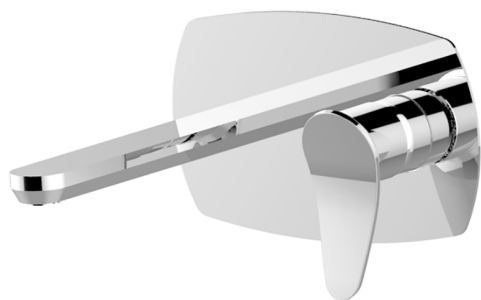

## Parte externa monomando lavabo de pared HARLOCK\_HC005514

MODELO **HC005514**

Parte externa monomando lavabo de pared, sin parte empotrada, caño L.200 mm, para art. Easy-Box ZB002450 y art. ZB025510

## Parte empotrada monomando lavabo de pared Easy-Box EMPOTRADO\_ZB002450

MODELO **ZB002450**

Parte empotrada monomando lavabo de pared Easy-Box, con caja de protección, sin parte externa

ACABADOS DISPONIBLES