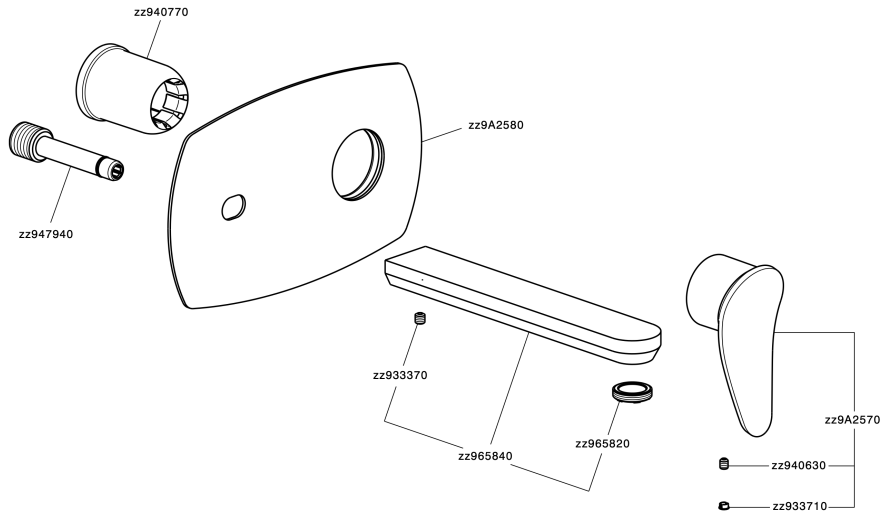

Parte externa monomando lavabo de pared HARLOCK_HC005514

HC005514

<https://es.huberitalia.com/parte-externa-monomando-lavabo-de-pared-harlock-hc005514>