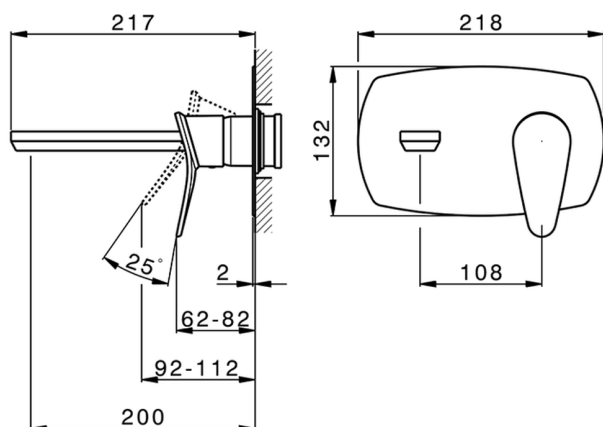

CARACTERÍSTICAS

Instalación	Empotrado
Empotrado 1	ZB002450