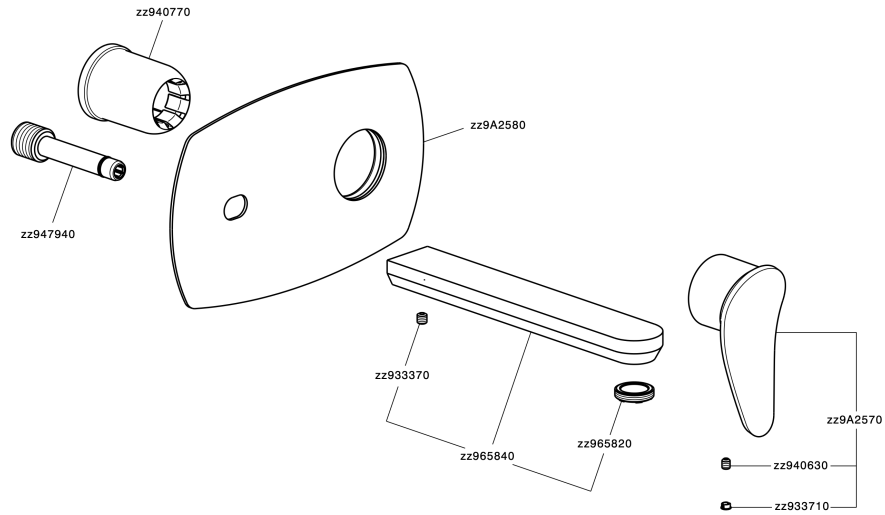

Parte externa monomando lavabo de pared HARLOCK_HC005514

HC005514

<https://es.huberitalia.com/parte-externa-monomando-lavabo-de-pared-harlock-hc005514>

Parte empotrada monomando lavabo de pared Easy-Box EMPOTRADO_ZB002450

ZB002450 <https://es.huberitalia.com/parte-empotrada-monomando-lavabo-de-pared-easy-box-empotrado-zb002450>

2026-04-11