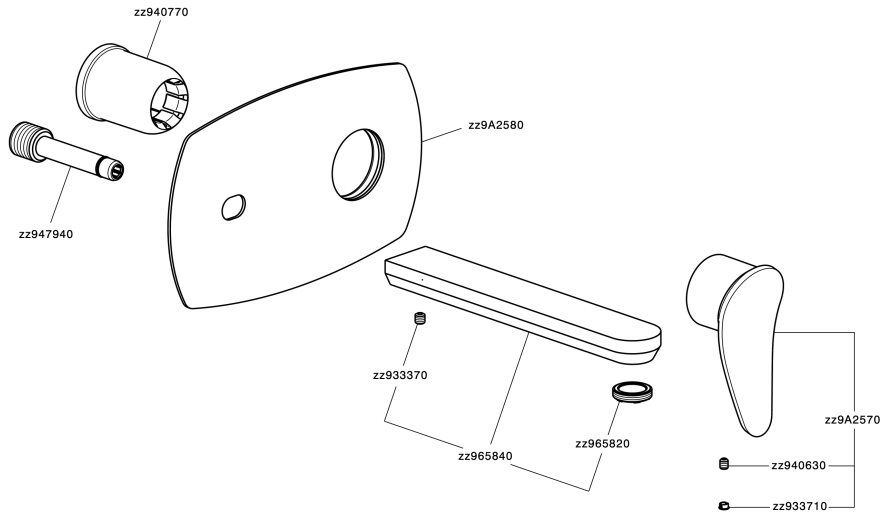

Parte externa monomando lavabo de pared HARLOCK_HC005514

HC005514

<https://es.huberitalia.com/parte-externa-monomando-lavabo-de-pared-harlock-hc005514>

Parte empotrada monomando lavabo de pared Easy-Box EMPOTRADO_ZB002450

ZB002450 <https://es.huberitalia.com/parte-empotrada-monomando-lavabo-de-pared-easy-box-empotrado-zb002450>

2026-05-20