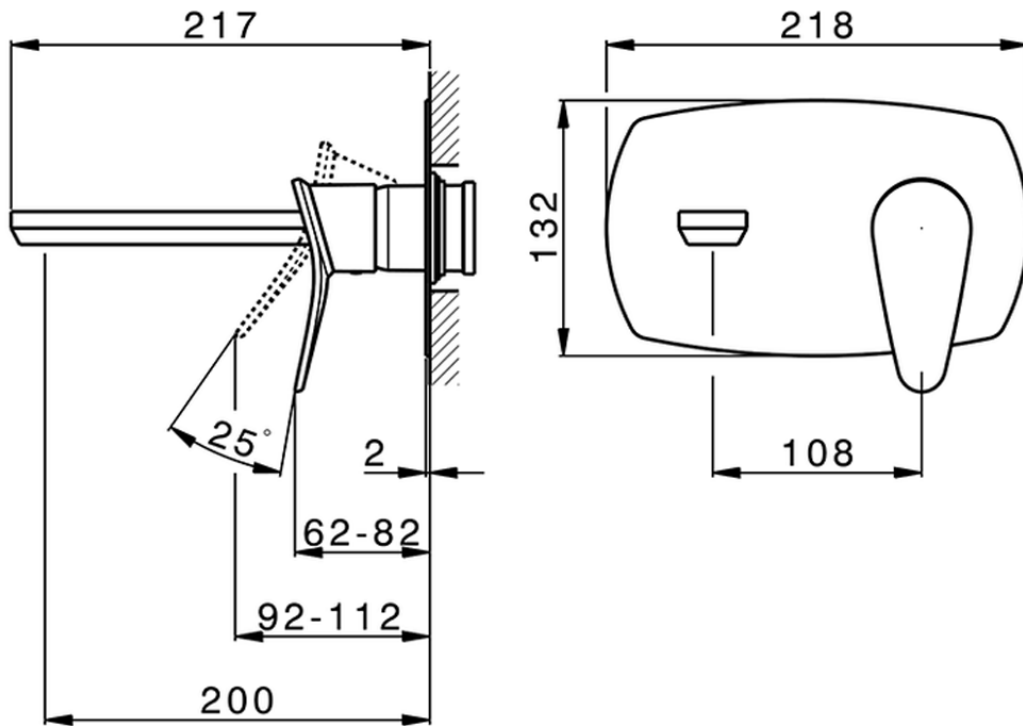

## Parte externa monomando lavabo de pared HARLOCK\_HC005514

HC005514

<https://es.huberitalia.com/parte-externa-monomando-lavabo-de-pared-harlock-hc005514>

Piastra/Plate/Plaque/Platte/Placa

2-3mm: XX 56-76

10mm: XX 48-68