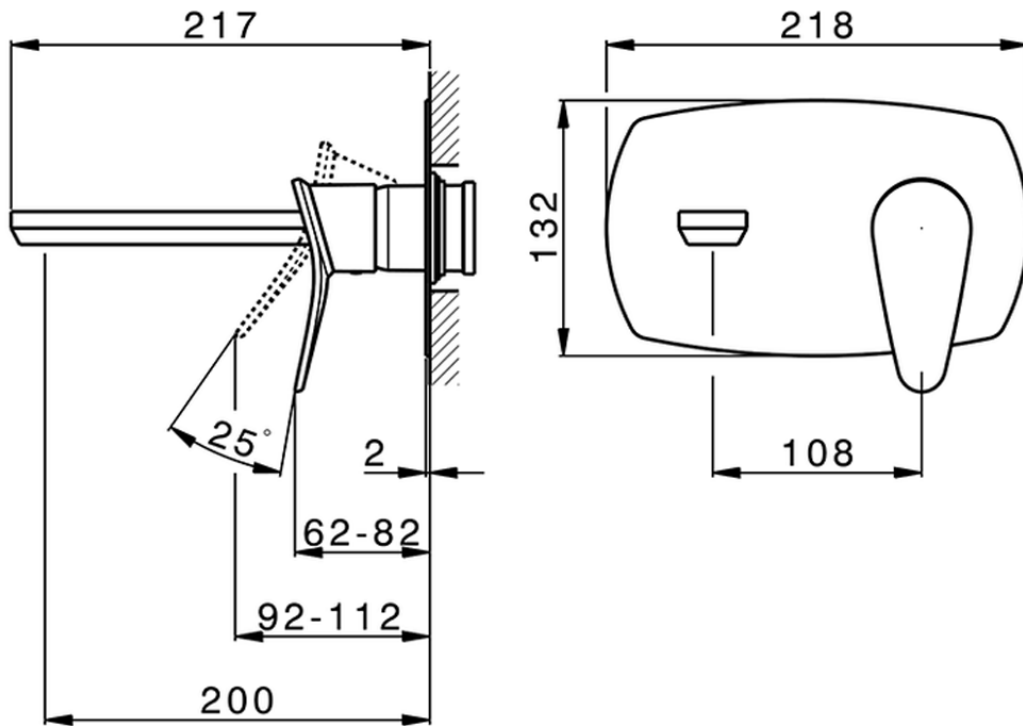

Parte externa monomando lavabo de pared HARLOCK\_HC005514

HC005514

<https://es.huberitalia.com/parte-externa-monomando-lavabo-de-pared-harlock-hc005514>

Piastra/Plate/Plaque/Platte/Placa

2-3mm: XX 56-76

10mm: XX 48-68