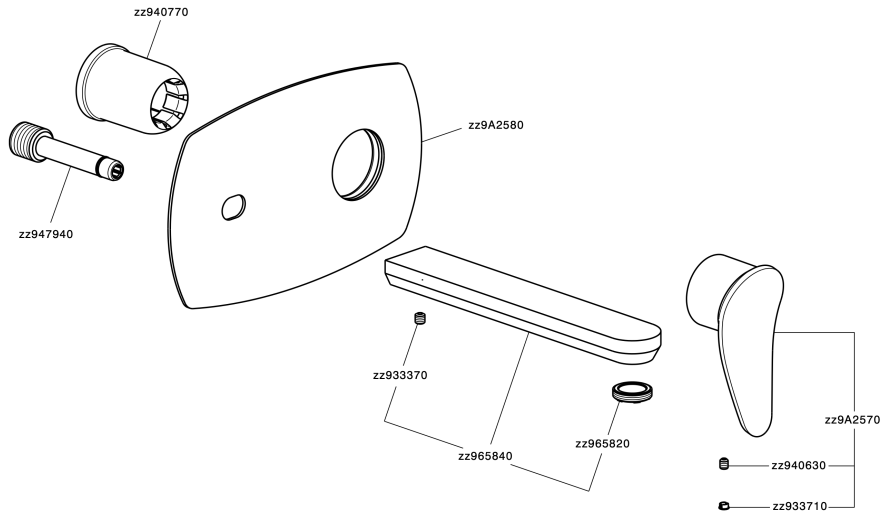

Parte externa monomando lavabo de pared HARLOCK_HC005514

MODELO **HC005514**

Parte externa monomando lavabo de pared, sin parte empotrada, caño L.200 mm, para art. Easy-Box ZB002450 y art. ZB025510

ACABADOS DISPONIBLES

-  **21** 21 Cromo
-  **2P** 2P Oro rosa
-  **2Q** 2Q Black Titanium
-  **40** 40 Negro Mate
-  **4Q** 4Q Blanco Mate
-  **6T** 6T Cromo/Negro Mate

CARACTERÍSTICAS

Instalación	Empotrado
Empotrado 1	ZB002450

Parte externa monomando lavabo de pared HARLOCK_HC005514

HC005514

<https://es.huberitalia.com/parte-externa-monomando-lavabo-de-pared-harlock-hc005514>

Parte empotrada monomando lavabo de pared Easy-Box EMPOTRADO_ZB002450

MODELO **ZB002450**

Parte empotrada monomando lavabo de pared Easy-Box, con caja de protección, sin parte externa

ACABADOS DISPONIBLES

CARACTERÍSTICAS

Instalación	Empotrado
Recambio Cartucho	ZZ95409000
Cartucho Monomando 35 mm	
Empotrado	1