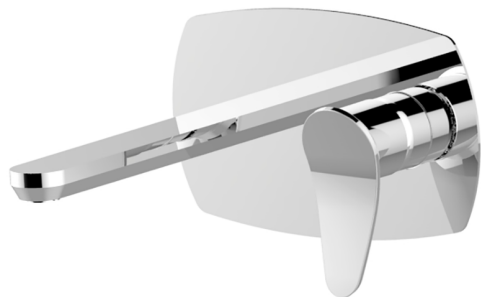

## Parte externa monomando lavabo de pared HARLOCK\_HC005514

MODELO **HC005514**

Parte externa monomando lavabo de pared, sin parte empotrada, caño L.200 mm, para art. Easy-Box ZB002450 y art. ZB025510

## Parte empotrada monomando lavabo de pared Easy-Box EMPOTRADO\_ZB002450

MODELO **ZB002450**

Parte empotrada monomando lavabo de pared Easy-Box, con caja de protección, sin parte externa

ACABADOS DISPONIBLES