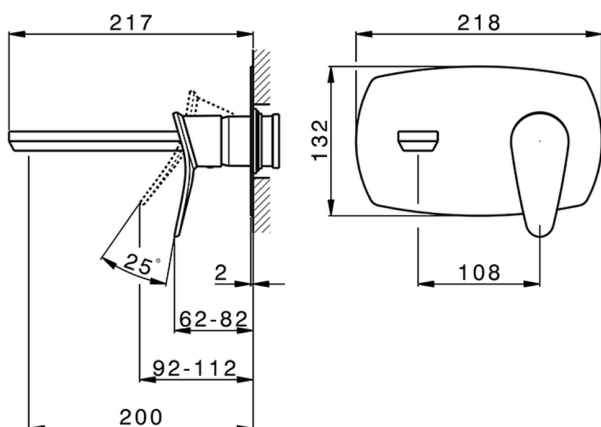

CARACTERÍSTICAS

Instalación	Empotrado
Empotrado 1	ZB002450