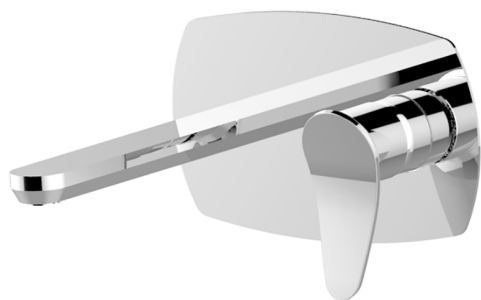

Parte externa monomando lavabo de pared HARLOCK_HC005514

MODELO **HC005514**

Parte externa monomando lavabo de pared, sin parte empotrada, caño L.200 mm, para art. Easy-Box ZB002450 y art. ZB025510

ACABADOS DISPONIBLES

-  **21** 21 Cromo
-  **2P** 2P Oro rosa
-  **2Q** 2Q Black Titanium
-  **40** 40 Negro Mate
-  **4Q** 4Q Blanco Mate
-  **6T** 6T Cromo/Negro Mate

CARACTERÍSTICAS

Instalación	Empotrado
Empotrado 1	ZB002450

Parte externa monomando lavabo de pared HARLOCK_HC005514

HC005514

<https://es.huberitalia.com/parte-externa-monomando-lavabo-de-pared-harlock-hc005514>

Parte empotrada monomando lavabo de pared Easy-Box EMPOTRADO_ZB002450

MODELO **ZB002450**

Parte empotrada monomando lavabo de pared Easy-Box, con caja de protección, sin parte externa

ACABADOS DISPONIBLES

CARACTERÍSTICAS

Instalación	Empotrado
Recambio Cartucho	ZZ95409000
Cartucho Monomando 35 mm	
Empotrado	1