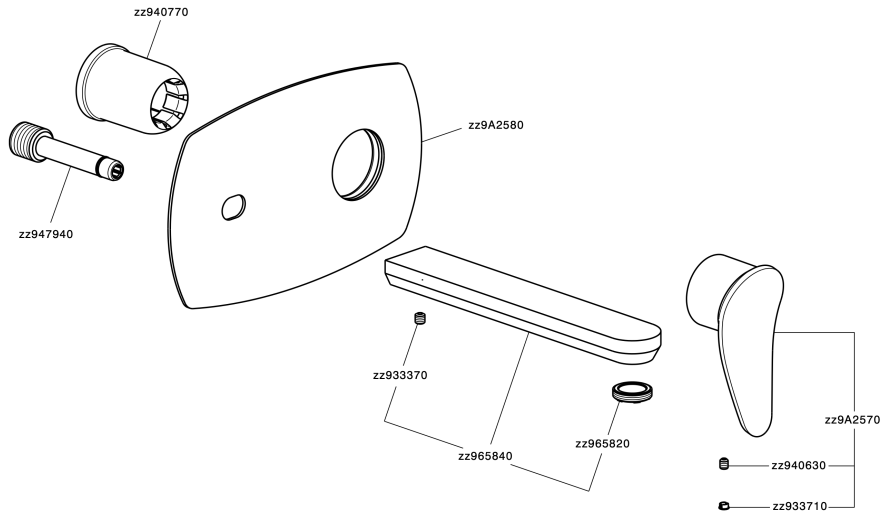

## Parte externa monomando lavabo de pared HARLOCK\_HC005514

MODELO **HC005514**

Parte externa monomando lavabo de pared, sin parte empotrada, caño L.200 mm, para art. Easy-Box ZB002450 y art. ZB025510

### CARACTERÍSTICAS

Instalación	<b>Empotrado</b>
Empotrado 1	<b>ZB002450</b>

## Parte externa monomando lavabo de pared HARLOCK\_HC005514

HC005514

<https://es.huberitalia.com/parte-externa-monomando-lavabo-de-pared-harlock-hc005514>

## Parte empotrada monomando lavabo de pared Easy-Box EMPOTRADO\_ZB002450

MODELO **ZB002450**

Parte empotrada monomando lavabo de pared Easy-Box, con caja de protección, sin parte externa

ACABADOS DISPONIBLES