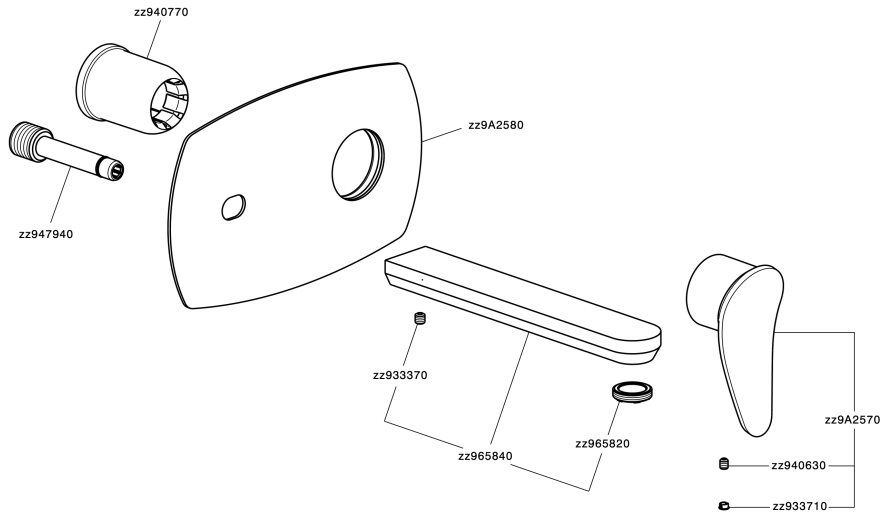

Parte externa monomando lavabo de pared HARLOCK_HC005514

HC005514

<https://es.huberitalia.com/parte-externa-monomando-lavabo-de-pared-harlock-hc005514>

Parte empotrada monomando lavabo de pared Easy-Box EMPOTRADO_ZB002450

ZB002450 <https://es.huberitalia.com/parte-empotrada-monomando-lavabo-de-pared-easy-box-empotrado-zb002450>

2026-04-30