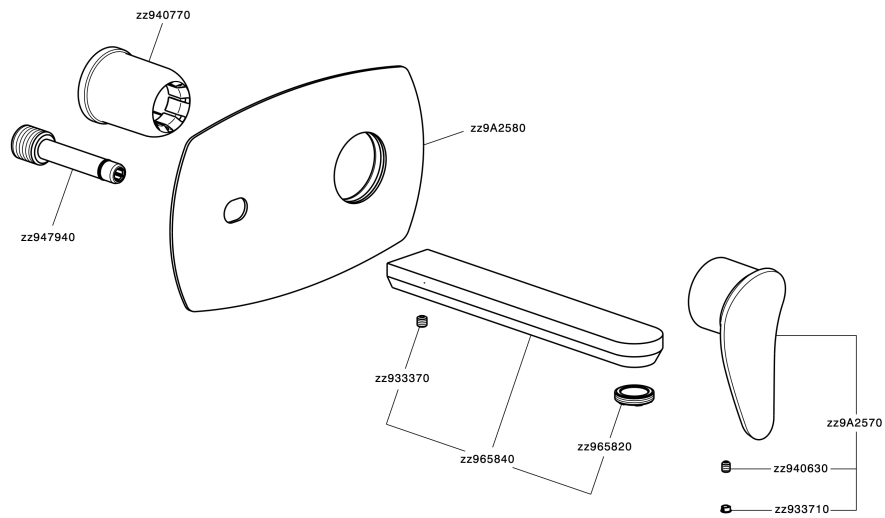

Parte externa monomando lavabo de pared HARLOCK_HC005514

HC005514

<https://es.huberitalia.com/parte-externa-monomando-lavabo-de-pared-harlock-hc005514>

Parte empotrada monomando lavabo de pared Easy-Box EMPOTRADO_ZB002450

ZB002450 <https://es.huberitalia.com/parte-empotrada-monomando-lavabo-de-pared-easy-box-empotrado-zb002450>

2026-06-13