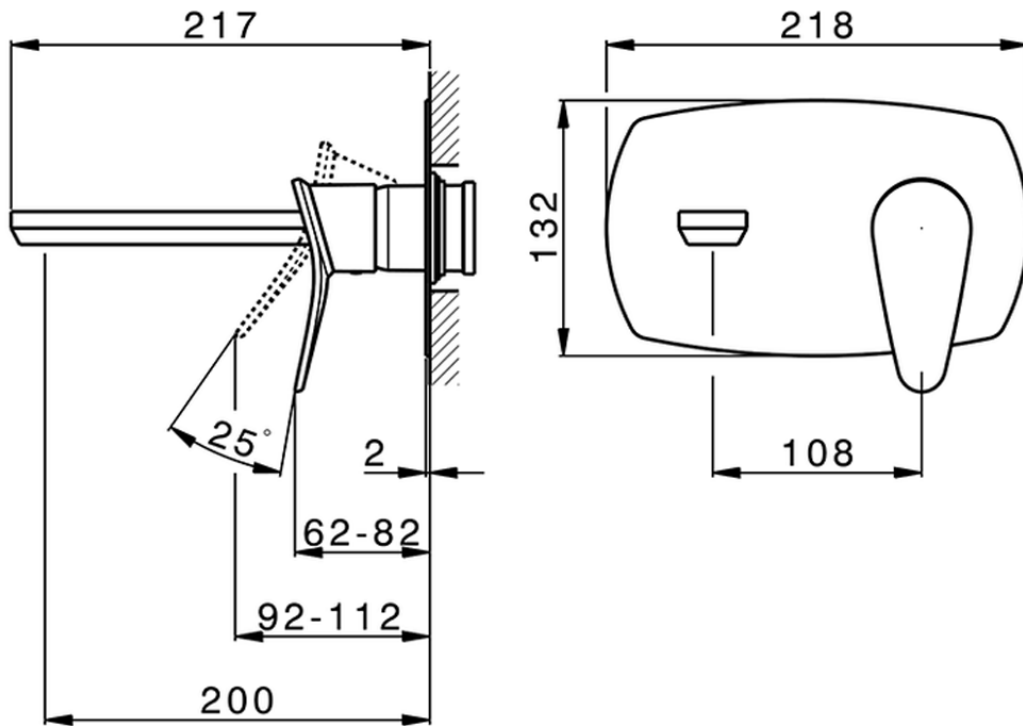

Parte externa monomando lavabo de pared HARLOCK_HC005514

HC005514

<https://es.huberitalia.com/parte-externa-monomando-lavabo-de-pared-harlock-hc005514>

Piastra/Plate/Plaque/Platte/Placa

2-3mm: XX 56-76

10mm: XX 48-68