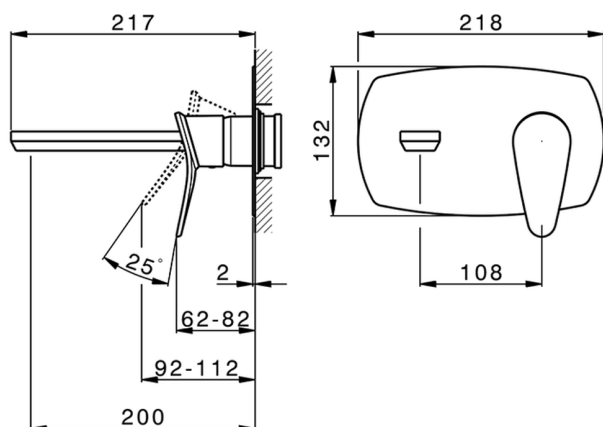

Parte externa monomando lavabo de pared HARLOCK_HC005514

MODELO **HC005514**

Parte externa monomando lavabo de pared, sin parte empotrada, caño L.200 mm, para art. Easy-Box ZB002450 y art. ZB025510

ACABADOS DISPONIBLES

-  **21** 21 Cromo
-  **2P** 2P Oro rosa
-  **2Q** 2Q Black Titanium
-  **40** 40 Negro Mate
-  **4Q** 4Q Blanco Mate
-  **6T** 6T Cromo/Negro Mate

CARACTERÍSTICAS

Instalación	Empotrado
Empotrado 1	ZB002450

MODELO **ZB002450**

Parte empotrada monomando lavabo de pared Easy-Box, con caja de protección, sin parte externa

ACABADOS DISPONIBLES

CARACTERÍSTICAS

Instalación	Empotrado
Recambio Cartucho	ZZ95409000
Cartucho Monomando 35 mm	
Empotrado	1

Piastra/Plate/Plaque/Platte/Placa

2-3mm: XX 56-76

10mm: XX 48-68

DeviaStop

La tecnología Huber DeviaStop le permite ajustar el caudal de agua y dirigirla hacia la salida elegida (rociador superior, ducha de mano, etc.).