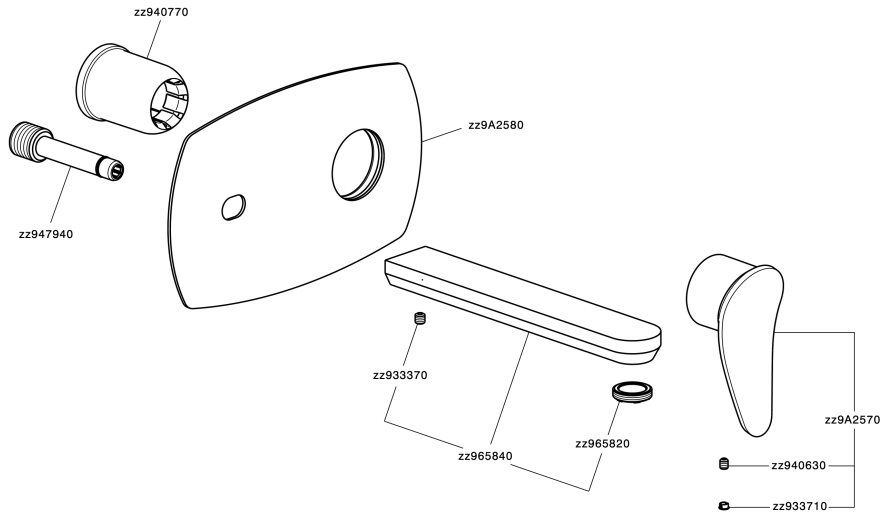

## Parte externa monomando lavabo de pared HARLOCK\_HC005514

HC005514

<https://es.huberitalia.com/parte-externa-monomando-lavabo-de-pared-harlock-hc005514>

## Parte empotrada monomando lavabo de pared Easy-Box EMPOTRADO\_ZB002450

ZB002450 <https://es.huberitalia.com/parte-empotrada-monomando-lavabo-de-pared-easy-box-empotrado-zb002450>

2026-04-30