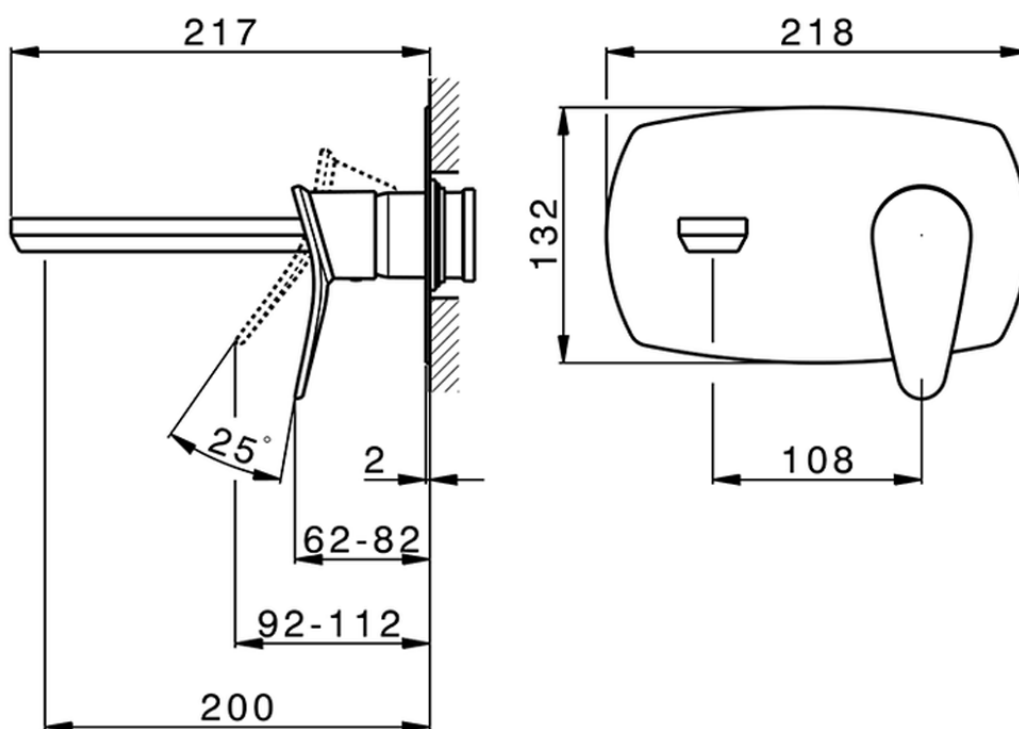

## Parte externa monomando lavabo de pared HARLOCK\_HC005514

HC005514

<https://es.huberitalia.com/parte-externa-monomando-lavabo-de-pared-harlock-hc005514>

Piastra/Plate/Plaque/Platte/Placa

2-3mm: XX 56-76

10mm: XX 48-68