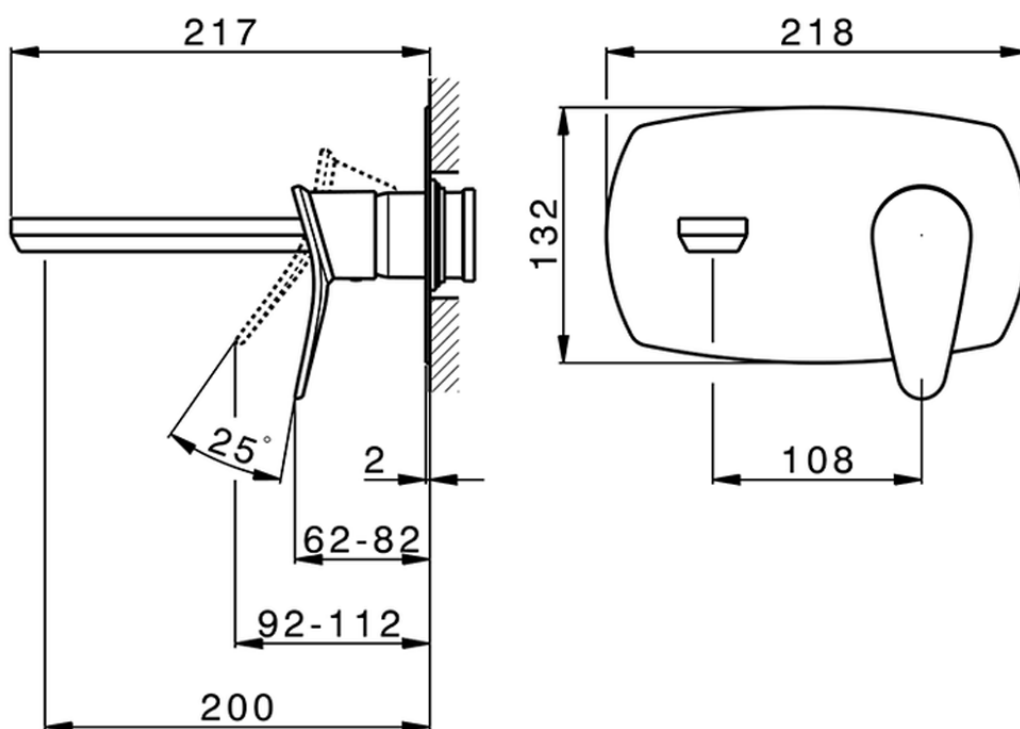

Parte externa monomando lavabo de pared HARLOCK\_HC005514

HC005514

<https://es.huberitalia.com/parte-externa-monomando-lavabo-de-pared-harlock-hc005514>

Piastra/Plate/Plaque/Platte/Placa

2-3mm: XX 56-76

10mm: XX 48-68