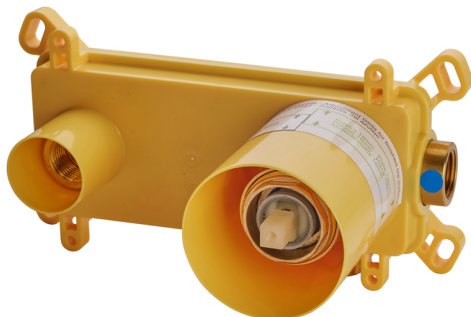

Parte externa monomando lavabo de pared HARLOCK_HC005514

MODELO **HC005514**

Parte externa monomando lavabo de pared, sin parte empotrada, caño L.200 mm, para art. Easy-Box ZB002450 y art. ZB025510

ACABADOS DISPONIBLES

-  **21** 21 Cromo
-  **2P** 2P Oro rosa
-  **2Q** 2Q Black Titanium
-  **40** 40 Negro Mate
-  **4Q** 4Q Blanco Mate
-  **6T** 6T Cromo/Negro Mate

CARACTERÍSTICAS

Instalación	Empotrado
Empotrado 1	ZB002450

MODELO **ZB002450**

Parte empotrada monomando lavabo de pared Easy-Box, con caja de protección, sin parte externa

ACABADOS DISPONIBLES

04 04 Sin Acabado

CARACTERÍSTICAS

Instalación	Empotrado
Recambio Cartucho	ZZ95409000
Cartucho Monomando 35 mm	
Empotrado	1

Piastra/Plate/Plaque/Platte/Placa

2-3mm: XX 56-76

10mm: XX 48-68

DeviaStop

La tecnología Huber DeviaStop le permite ajustar el caudal de agua y dirigirla hacia la salida elegida (rociador superior, ducha de mano, etc.).