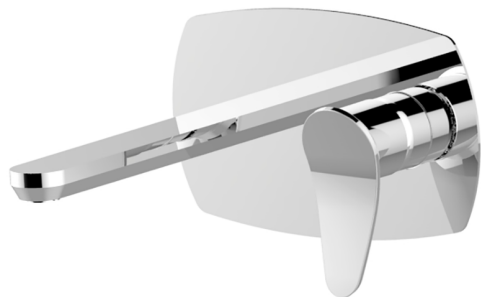

Parte externa monomando lavabo de pared HARLOCK_HC005514

MODELO **HC005514**

Parte externa monomando lavabo de pared, sin parte empotrada, caño L.200 mm, para art. Easy-Box ZB002450 y art. ZB025510

ACABADOS DISPONIBLES

-  **21** 21 Cromo
-  **2P** 2P Oro rosa
-  **2Q** 2Q Black Titanium
-  **40** 40 Negro Mate
-  **4Q** 4Q Blanco Mate
-  **6T** 6T Cromo/Negro Mate

CARACTERÍSTICAS

Instalación	Empotrado
Empotrado 1	ZB002450

Parte externa monomando lavabo de pared HARLOCK_HC005514

HC005514

<https://es.huberitalia.com/parte-externa-monomando-lavabo-de-pared-harlock-hc005514>

Parte empotrada monomando lavabo de pared Easy-Box EMPOTRADO_ZB002450

MODELO **ZB002450**

Parte empotrada monomando lavabo de pared Easy-Box, con caja de protección, sin parte externa

ACABADOS DISPONIBLES

CARACTERÍSTICAS

Instalación	Empotrado
Recambio Cartucho	ZZ95409000
Cartucho Monomando 35 mm	
Empotrado	1