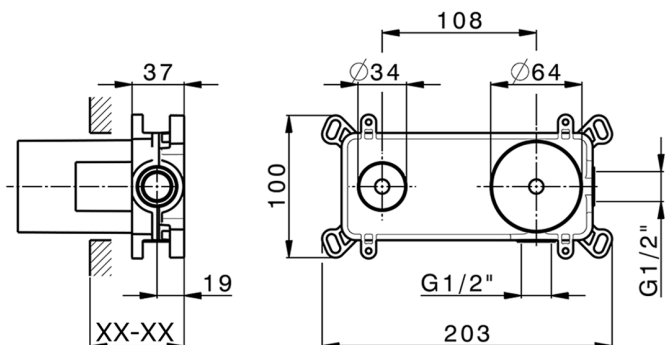

MODELO **ZB002450**

Parte empotrada monomando lavabo de pared Easy-Box, con caja de protección, sin parte externa

ACABADOS DISPONIBLES

04 04 Sin Acabado

CARACTERÍSTICAS

Instalación	Empotrado
Recambio Cartucho	ZZ95409000
Cartucho Monomando 35 mm	
Empotrado	1

Piastra/Plate/Plaque/Platte/Placa

2-3mm: XX 56-76

10mm: XX 48-68

DeviaStop

La tecnología Huber DeviaStop le permite ajustar el caudal de agua y dirigirla hacia la salida elegida (rociador superior, ducha de mano, etc.).