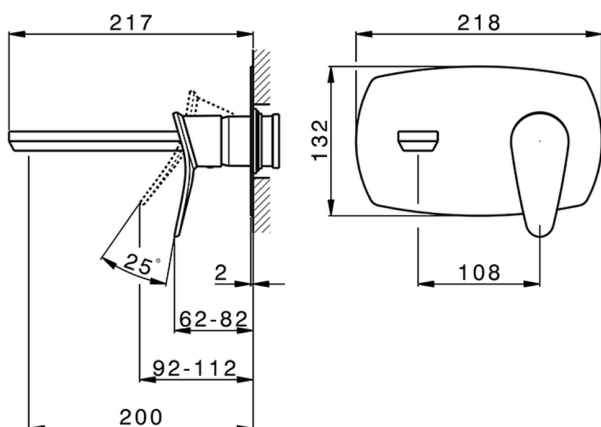

Parte externa monomando lavabo de pared HARLOCK_HC005514

MODELO **HC005514**

Parte externa monomando lavabo de pared, sin parte empotrada, caño L.200 mm, para art. Easy-Box ZB002450 y art. ZB025510

ACABADOS DISPONIBLES

-  **21** 21 Cromo
-  **2P** 2P Oro rosa
-  **2Q** 2Q Black Titanium
-  **40** 40 Negro Mate
-  **4Q** 4Q Blanco Mate
-  **6T** 6T Cromo/Negro Mate

CARACTERÍSTICAS

Instalación	Empotrado
Empotrado 1	ZB002450

MODELO **ZB002450**

Parte empotrada monomando lavabo de pared Easy-Box, con caja de protección, sin parte externa

ACABADOS DISPONIBLES

CARACTERÍSTICAS

Instalación	Empotrado
Recambio Cartucho	ZZ95409000
Cartucho Monomando 35 mm	
Empotrado	1

Piastra/Plate/Plaque/Platte/Placa

2-3mm: XX 56-76

10mm: XX 48-68

DeviaStop

La tecnología Huber DeviaStop le permite ajustar el caudal de agua y dirigirla hacia la salida elegida (rociador superior, ducha de mano, etc.).