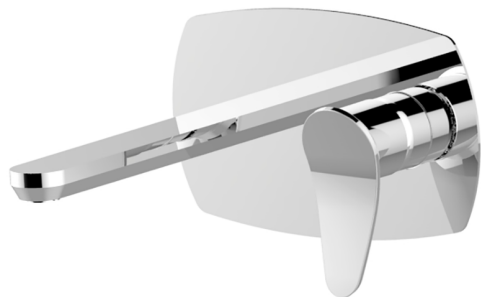

Parte externa monomando lavabo de pared HARLOCK_HC005514

MODELO **HC005514**

Parte externa monomando lavabo de pared, sin parte empotrada, caño L.200 mm, para art. Easy-Box ZB002450 y art. ZB025510

ACABADOS DISPONIBLES

-  **21** 21 Cromo
-  **2P** 2P Oro rosa
-  **2Q** 2Q Black Titanium
-  **40** 40 Negro Mate
-  **4Q** 4Q Blanco Mate
-  **6T** 6T Cromo/Negro Mate

CARACTERÍSTICAS

Instalación	Empotrado
Empotrado 1	ZB002450

Parte externa monomando lavabo de pared HARLOCK_HC005514

HC005514

<https://es.huberitalia.com/parte-externa-monomando-lavabo-de-pared-harlock-hc005514>

Parte empotrada monomando lavabo de pared Easy-Box EMPOTRADO_ZB002450

MODELO **ZB002450**

Parte empotrada monomando lavabo de pared Easy-Box, con caja de protección, sin parte externa

ACABADOS DISPONIBLES

04 04 Sin Acabado

CARACTERÍSTICAS

Instalación	Empotrado
Recambio Cartucho	ZZ95409000
Cartucho Monomando 35 mm	
Empotrado	1