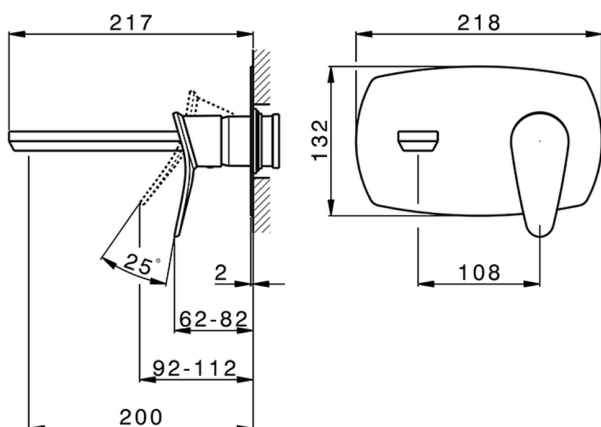

Parte externa monomando lavabo de pared HARLOCK_HC005514

MODELO **HC005514**

Parte externa monomando lavabo de pared, sin parte empotrada, caño L.200 mm, para art. Easy-Box ZB002450 y art. ZB025510

ACABADOS DISPONIBLES

-  **21** 21 Cromo
-  **2P** 2P Oro rosa
-  **2Q** 2Q Black Titanium
-  **40** 40 Negro Mate
-  **4Q** 4Q Blanco Mate
-  **6T** 6T Cromo/Negro Mate

CARACTERÍSTICAS

Instalación	Empotrado
Empotrado 1	ZB002450

Parte externa monomando lavabo de pared HARLOCK_HC005514

HC005514

<https://es.huberitalia.com/parte-externa-monomando-lavabo-de-pared-harlock-hc005514>

Parte empotrada monomando lavabo de pared Easy-Box EMPOTRADO_ZB002450

Piastra/Plate/Plaque/Platte/Placa

2-3mm: XX 56-76

10mm: XX 48-68

DeviaStop

La tecnología Huber DeviaStop le permite ajustar el caudal de agua y dirigirla hacia la salida elegida (rociador superior, ducha de mano, etc.).