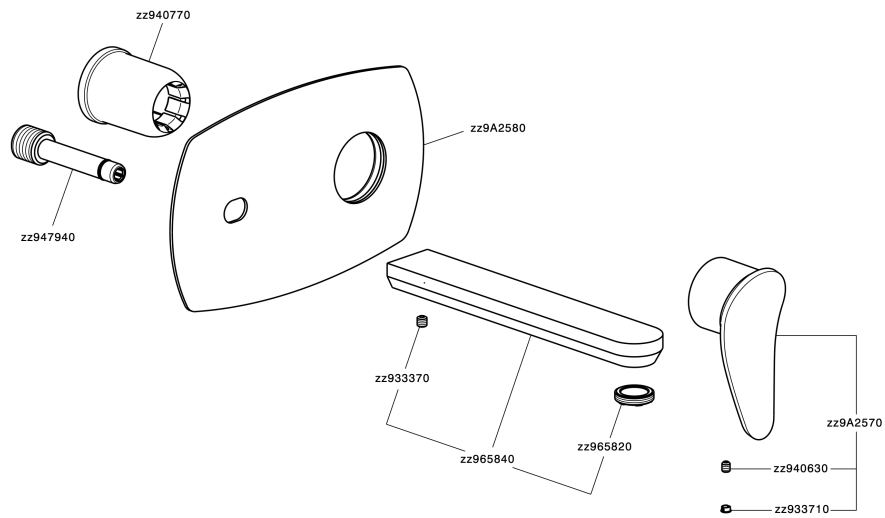

Parte externa monomando lavabo de pared HARLOCK_HC005514

MODELO **HC005514**

Parte externa monomando lavabo de pared, sin parte empotrada, caño L.200 mm, para art. Easy-Box ZB002450 y art. ZB025510

ACABADOS DISPONIBLES

-  **21** 21 Cromo
-  **2P** 2P Oro rosa
-  **2Q** 2Q Black Titanium
-  **40** 40 Negro Mate
-  **4Q** 4Q Blanco Mate
-  **6T** 6T Cromo/Negro Mate

CARACTERÍSTICAS

Instalación	Empotrado
Empotrado 1	ZB002450

Parte externa monomando lavabo de pared HARLOCK_HC005514

HC005514

<https://es.huberitalia.com/parte-externa-monomando-lavabo-de-pared-harlock-hc005514>

Parte empotrada monomando lavabo de pared Easy-Box EMPOTRADO_ZB002450

MODELO **ZB002450**

Parte empotrada monomando lavabo de pared Easy-Box, con caja de protección, sin parte externa

ACABADOS DISPONIBLES

CARACTERÍSTICAS

Instalación	Empotrado
Recambio Cartucho	ZZ95409000
Cartucho Monomando 35 mm	
Empotrado	1