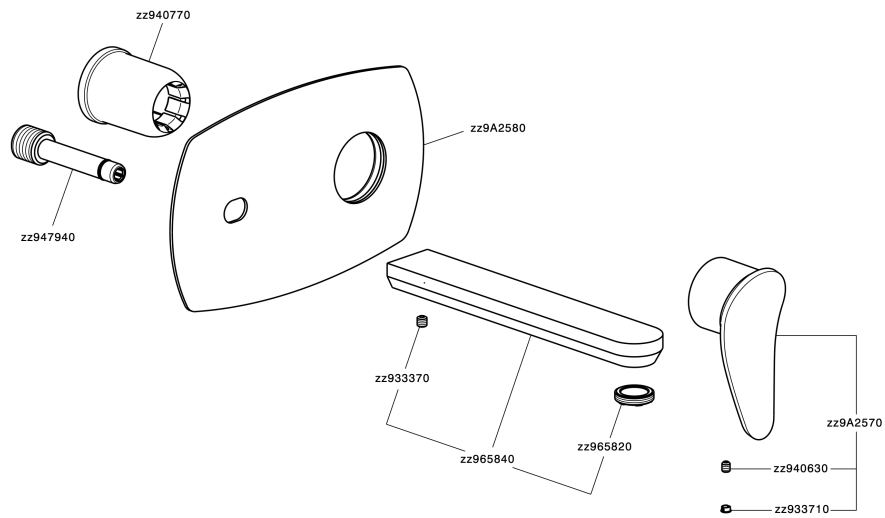

Parte externa monomando lavabo de pared HARLOCK_HC005514

MODELO **HC005514**

Parte externa monomando lavabo de pared, sin parte empotrada, caño L.200 mm, para art. Easy-Box ZB002450 y art. ZB025510

ACABADOS DISPONIBLES

-  **21** 21 Cromo
-  **2P** 2P Oro rosa
-  **2Q** 2Q Black Titanium
-  **40** 40 Negro Mate
-  **4Q** 4Q Blanco Mate
-  **6T** 6T Cromo/Negro Mate

CARACTERÍSTICAS

Instalación	Empotrado
Empotrado 1	ZB002450

Parte externa monomando lavabo de pared HARLOCK_HC005514

HC005514

<https://es.huberitalia.com/parte-externa-monomando-lavabo-de-pared-harlock-hc005514>

Parte empotrada monomando lavabo de pared Easy-Box EMPOTRADO_ZB002450

MODELO **ZB002450**

Parte empotrada monomando lavabo de pared Easy-Box, con caja de protección, sin parte externa

ACABADOS DISPONIBLES

04 04 Sin Acabado

CARACTERÍSTICAS

Instalación	Empotrado
Recambio Cartucho	ZZ95409000
Cartucho Monomando 35 mm	
Empotrado	1