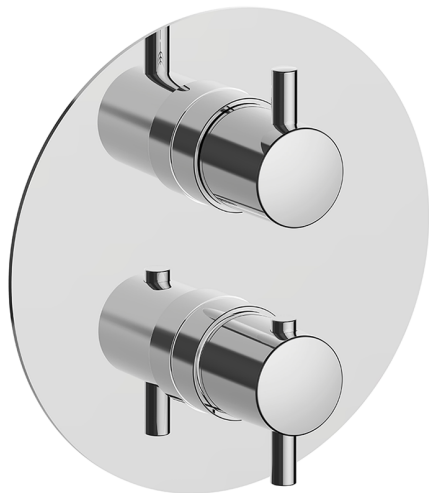

## Conjunto Termostático para One-Box ONE BOX\_MT0BT030

MODELO **MT0BT030**

Conjunto Termostático para One-Box, con devia stop 1-2-3 salidas, profundidad mínima de instalación 67 mm, sin parte empotrada, para art. ZB00B030-ZB00B031

ACABADOS DISPONIBLES

-  **21** 21 Cromo
-  **26** 26 Cobre Viejo
-  **2F** 2F Níquel Cepillado
-  **2W** 2W Oro Cepillado
-  **40** 40 Negro Mate
-  **4Q** 4Q Blanco Mate

CARACTERÍSTICAS

Recambio Cartucho **24.04A.PP**  
 Instalación **Empotrado**  
 Empotrado 2 **ZB00B031**  
**ZB00B030**

### DeviaStop

La tecnología Huber DeviaStop le permite ajustar el caudal de agua y dirigirla hacia la salida elegida (rociador superior, ducha de mano, etc.).

## One-Box Universal para empotrado ONE BOX\_ZB00B030

MODELO **ZB00B030**

One-Box Universal para empotrado, para termostático o monomando 1 o 2 o 3 salidas, sin parte externa, sin silenciadores, con junta para sellado