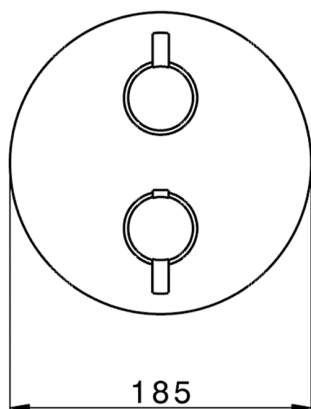

Conjunto Termostático para One-Box ONE BOX_MT0BT030

MODELO **MT0BT030**

Conjunto Termostático para One-Box, con devia stop 1-2-3 salidas, profundidad mínima de instalación 67 mm, sin parte empotrada, para art. ZB00B030-ZB00B031

ACABADOS DISPONIBLES

-  **21** 21 Cromo
-  **26** 26 Cobre Viejo
-  **2F** 2F Níquel Cepillado
-  **2W** 2W Oro Cepillado
-  **40** 40 Negro Mate
-  **4Q** 4Q Blanco Mate

CARACTERÍSTICAS

Recambio Cartucho **24.04A.PP**
 Instalación **Empotrado**
 Empotrado 2 **ZB00B031**
ZB00B030