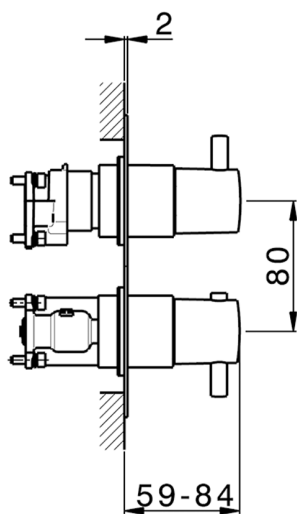

## Conjunto Termostático para One-Box ONE BOX\_MT0BT030

MODELO **MT0BT030**

Conjunto Termostático para One-Box, con devia stop 1-2-3 salidas, profundidad mínima de instalación 67 mm, sin parte empotrada, para art. ZB00B030-ZB00B031

ACABADOS DISPONIBLES

-  **21** 21 Cromo
-  **26** 26 Cobre Viejo
-  **2F** 2F Níquel Cepillado
-  **2W** 2W Oro Cepillado
-  **40** 40 Negro Mate
-  **4Q** 4Q Blanco Mate

CARACTERÍSTICAS

Recambio Cartucho **24.04A.PP**  
 Instalación **Empotrado**  
 Empotrado 2 **ZB00B031**  
**ZB00B030**

### DeviaStop

La tecnología Huber DeviaStop le permite ajustar el caudal de agua y dirigirla hacia la salida elegida (rociador superior, ducha de mano, etc.).