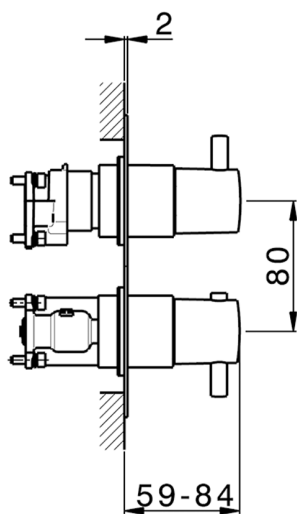

Conjunto Termostático para One-Box ONE BOX_MT0BT030

MODELO **MT0BT030**

Conjunto Termostático para One-Box, con devia stop 1-2-3 salidas, profundidad mínima de instalación 67 mm, sin parte empotrada, para art. ZB00B030-ZB00B031

ACABADOS DISPONIBLES

-  **21** 21 Cromo
-  **26** 26 Cobre Viejo
-  **2F** 2F Níquel Cepillado
-  **2W** 2W Oro Cepillado
-  **40** 40 Negro Mate
-  **4Q** 4Q Blanco Mate

CARACTERÍSTICAS

Recambio Cartucho **24.04A.PP**
 Instalación **Empotrado**
 Empotrado 2 **ZB00B031**
ZB00B030